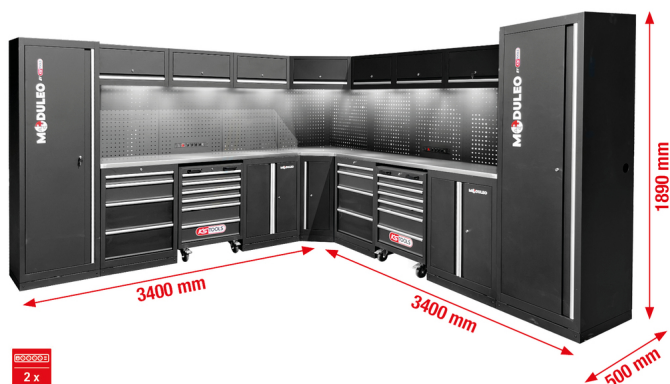

Töökoja kapisüsteem, L-kujuline, 3400 x 3400 mm

Tootenumbr: 866.6285

EAN: 4069465013808

Soodushind: 4 639,00 € *

Kirjeldus

- vastupidav terasplekist konstruktsioon 0,8 mm materjali paksusega
- kvaliteetne pulbervärv
- modulaarne konstruktsioon
- ei ole vaja seinale kinnitada – saab paigaldada iseseisvalt
- kvaliteetne roostevabast terasest töötasapind MDF-südamikuga
- kaasas 7 magnetilist juhtmega aluskonstruktsiooniga LED-valgustit tööala optimaalseks valgustamiseks
- kaasas on 2 x kvaliteetne töökojamatt
- 2 x integreeritud lülitatav pistikupesade kombinatsioon tagaseinas koos 4x Schuko, 1x USB-A ja 1x USB-C 2,1A sedmega
- 2 x integreeritud töökojakäru 6 sahtliga (4x 75 mm, 2x 150 mm)
- 2 x aluskapp 4 sahtliga
- Sahtlite sisemõõtmed: 568 x 407 mm
- kuullaagritega sahtlijuhikud
- 2 x XXL kapp 5 riiuliga (1x kinnitatud + 4x varieeritav)
- 2 x aluskapp, mõlemad 2 riiuliga (1x kinnitatud + 1x varieeritav)
- 7 seinakappi, millest igaühel on 2 gaasirõhuklappi
- Nurgatükk suurte hoiuruumi ja riiuliga
- Tagasein neljakandiliste aukudega konksude, aasade ja muu kinnitusmaterjali jaoks (aukude paigutus 10 x 10 mm, piluperforeeritud 38 mm)
- Sahtlite kandevõime kuni 35 kg
- Seinakappide kandevõime kuni 30 kg
- Riiulite kandevõime kuni 25 kg
- kaasas paigaldusjuhised ja paigaldustööriist
- reguleeritavad jalad täpseks joondamiseks ebatasastel põrandatel
- Aluspaneelid varjavad reguleeritavaid jalgu ja takistavad mustuse kogunemist
- lukustatavad komponendid suurendavad turvalisust

Omadused

Kõrgus mm:	1890
Laius mm:	3400
Pakendisisu:	1
Pikkus mm:	3400
Pinge pistik:	230
Võrgupistik:	Ohutud kontaktpistikud kuni ja kaasa arvatud IP21 (02)
kaal g:	676000
sagedus:	50
sügavus mm:	500

Koosnedes