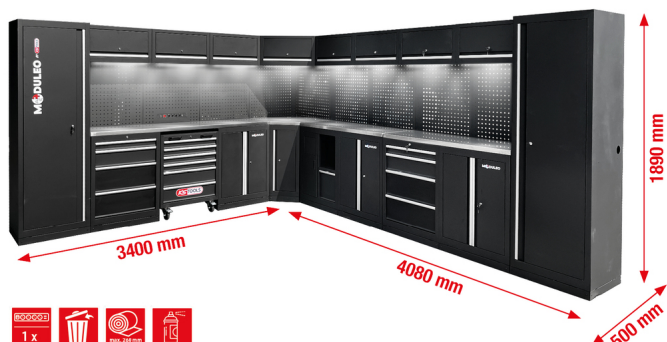

Töökoja kapisüsteem, L-kujuline, 3400 x 4080 mm, variant 1

Tootenumbr: 866.6275

EAN: 4069465013785

Soodushind: 4 979,00 € *

Kirjeldus

- vastupidav terasplekist konstruktsioon 0,8 mm materjali paksusega
- kvaliteetne pulbervärv
- modulaarne konstruktsioon
- ei ole vaja seinale kinnitada – saab paigaldada iseseisvalt
- kvaliteetne roostevabast terasest töötasapind MDF-südamikuga
- kaasas 8 magnetilist juhtmega aluskonstruktsiooniga LED-valgustit tööala optimaalseks valgustamiseks
- kaasas kvaliteetne töökojamatt
- integreeritud lülitatav pistikupesade kombinatsioon tagaseinas koos 4x Schuko, 1x USB-A ja 1x USB-C 2,1A sedmega
- integreeritud töökojakäru 6 sahtliga (4x 75 mm, 2x 150 mm)
- 2 x aluskapp 4 sahtliga
- Sahtlite sisemõõtmed: 568 x 407 mm
- kuullaagritega sahtlijuhikud
- 2 x XXL kapp 5 riiuliga (1x kinnitatud + 4x varieeritav)
- 3 x aluskapp, mõlemad 2 riiuliga (1x kinnitatud + 1x varieeritav)
- 8 seinakappi, millest igaühel on 2 gaasirõhuklappi
- Nurgatükk suurte hoiuruumi ja riiuliga
- Paberirulli element koos jäätmekonteineriga
- Tagasein neljakandiliste aukudega konksude, aasade ja muu kinnitusmaterjali jaoks (aukude paigutus 10 x 10 mm, piluperforeeritud 38 mm)
- Sahtlite kandevõime kuni 35 kg
- Seinakappide kandevõime kuni 30 kg
- Riiulite kandevõime kuni 25 kg
- kaasas paigaldusjuhised ja paigaldustööriist
- reguleeritavad jalad täpseks joondamiseks ebatasastel põrandatel
- Aluspaneelid varjavad reguleeritavaid jalgu ja takistavad mustuse kogunemist
- lukustatavad komponendid suurendavad turvalisust

Omadused

- Kõrgus mm:** 1890
Laius mm: 3400
Pakendisisu: 1
Pikkus mm: 4080
Pinge pistik: 230
Võrgupistik: Ohutud kontaktpistikud kuni ja kaasa arvatud IP21 (02)
kaal g: 729000
sagedus: 50
sügavus mm: 500