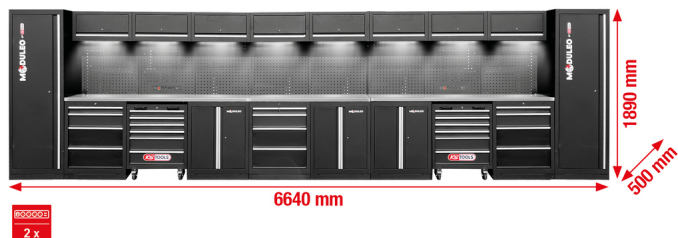

Töökoja kapisüsteem, sirge, 6640 x 500 mm, variant 1

Tootenumbr: 866.6245

EAN: 4069465013723

Soodushind: 5 019,00 € *

Kirjeldus

- vastupidav terasplekist konstruktsioon 0,8 mm materjali paksusega
- kvaliteetne pulbervärv
- modulaarne konstruktsioon
- ei ole vaja seinale kinnitada – saab paigaldada iseseisvalt
- kvaliteetne roostevabast terasest töötasapind MDF-südamikuga
- kaasas 8 magnetilist juhtmega aluskonstruktsiooniga LED-valgustit tööala optimaalseks valgustamiseks
- kaasas on 2 x kvaliteetne töökojamatt
- 2 x integreeritud lülitatav pistikupesade kombinatsioon tagaseinas koos 4x Schuko, 1x USB-A ja 1x USB-C 2,1A sedmega
- 2 x integreeritud töökojakäru 6 sahtliga (4x 75 mm, 2x 150 mm)
- 3 x aluskapp 4 sahtliga (1x 75 mm, 1x 150 mm, 2x 230 mm)
- Sahtlite sisemõõtmed: 568 x 407 mm
- kuullaagritega sahtlijuhikud
- 2 x XXL kapp 5 riiuliga (1x kinnitatud + 4x varieeritav)
- 3 x aluskapp, mõlemad 2 riiuliga (1x kinnitatud + 1x varieeritav)
- 8 seinakappi, millest igaühel on 2 gaasirõhuklappi
- Tagasein neljakandiliste aukudega konksude, aasade ja muu kinnitusmaterjali jaoks (aukude paigutus 10 x 10 mm, piluperforeeritud 38 mm)
- Sahtlite kandevõime kuni 35 kg
- Seinakappide kandevõime kuni 30 kg
- Riiulite kandevõime kuni 25 kg
- kaasas paigaldusjuhised ja paigaldustööriist
- reguleeritavad jalad täpseks joondamiseks ebatasastel põrandatel
- Aluspaneelid varjavad reguleeritavaid jalgu ja takistavad mustuse kogunemist
- lukustatavad komponendid suurendavad turvalisust

Omadused

- Kõrgus mm:** 1890
Laius mm: 6640
Pakendisisu: 1
Pinge pistik: 230
Võrgupistik: Ohutud kontaktpistikud kuni ja kaasa arvatud IP21 (02)
kaal g: 720000
sagedus: 50
sügavus mm: 500

Koosnedes

Tootenumber	Arv		Toode	Soovituslik jaehind: (ilma KM-ta)
866.6000	2 x		töökoja kapisüsteem, roostevabast terasest plaat	1 999,00 € *
866.6030	1 x		Töökoja kapisüsteem, laiendusmoodul, roostevabast terasest tööpind	979,00 € *