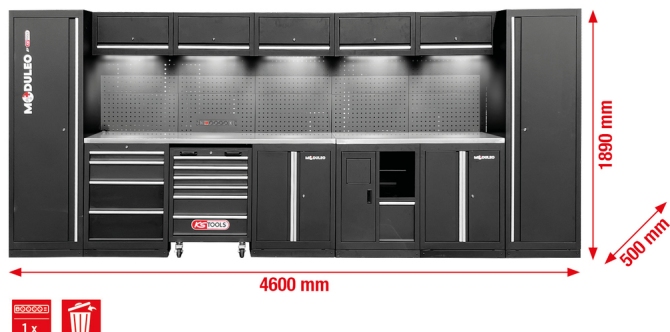

Töökoja kapisüsteem, sirge, 4600 x 500 mm, variant 2

Tootenumbr: 866.6235

EAN: 4069465013709

Soodushind: 3 299,00 € *

Kirjeldus

- vastupidav terasplekist konstruktsioon 0,8 mm materjali paksusega
- kvaliteetne pulbervärv
- modulaarne konstruktsioon
- ei ole vaja seinale kinnitada – saab paigaldada iseseisvalt
- kvaliteetne roostevasest terasest töötasapind MDF-südamikuga
- kaasas 5 magnetilist juhtmega aluskonstruktsiooniga LED-valgustid tööala optimaalseks valgustamiseks
- kaasas kvaliteetne töökojamatt
- integreeritud lülitatav pistikupesade kombinatsioon tagaseinas koos 4x Schuko, 1x USB-A ja 1x USB-C 2,1A sedmega
- integreeritud töökojakäru 6 sahtliga (4x 75 mm, 2x 150 mm)
- Aluskapp 4 sahtliga (1x 75 mm, 1x 150 mm, 2x 230 mm)
- Sahtlite sisemõõtmised: 568 x 407 mm
- kuullaagritega sahtlijuhikud
- 2 x XXL kapp 5 riiuliga (1x kinnitatud + 4x varieeritav)
- 2 x aluskapp, mõlemad 2 riiuliga (1x kinnitatud + 1x varieeritav)
- 5 seinakappi, millest igaühel on 2 gaasirõhklappi
- Paberirulli element koos jäätmekonteineriga
- Tagasein neljakandiliste aukudega konksude, aasade ja muu kinnitusmaterjali jaoks (aukude paigutus 10 x 10 mm, piluperforeeritud 38 mm)
- Sahtlite kandevõime kuni 35 kg
- Seinakappide kandevõime kuni 30 kg
- Riiulite kandevõime kuni 25 kg
- kaasas paigaldusjuhised ja paigaldustööriist
- reguleeritavad jalad täpseks joondamiseks ebatasastel põrandatel
- Aluspaneelid varjavad reguleeritavaid jalgu ja takistavad mustuse kogunemist
- lukustatavad komponendid suurendavad turvalisust

Omadused

Kõrgus mm: 1890

Laius mm: 4600

Pakendisisu: 1

Pinge pistik: 230

Võrgupistik: Ohutud kontaktpistikud kuni ja kaasa arvatud IP21 (02)

kaal g: 489000

sagedus: 50