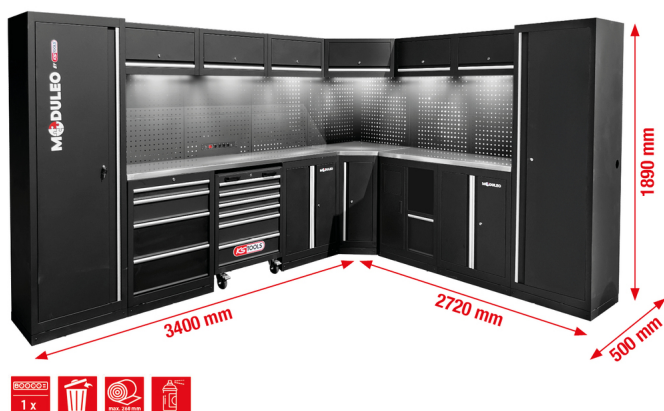

## Töökoja kapisüsteem, L-kujuline, 3400 x 2720 mm, variant 1

Tootenumbr: 866.6215  
EAN: 4069465013662  
Soodushind: 3 949,00 € \*

### Kirjeldus

- vastupidav terasplekist konstruktsioon 0,8 mm materjali paksusega
- kvaliteetne pulbervärv
- modulaarne konstruktsioon
- ei ole vaja seinale kinnitada – saab paigaldada iseseisvalt
- kvaliteetne roostevasest terasest töötasapind MDF-südamikuga
- kaasas 6 magnetilist juhtmega aluskonstruktsiooniga LED-valgustit tööala optimaalseks valgustamiseks
- kaasas kvaliteetne töökojamatt
- integreeritud lülitatav pistikupesade kombinatsioon tagaseinas koos 4x Schuko, 1x USB-A ja 1x USB-C 2,1A sedmega
- integreeritud töökojakäru 6 sahtliga (4x 75 mm, 2x 150 mm)
- Aluskapp 4 sahtliga (1x 75 mm, 1x 150 mm, 2x 230 mm)
- Sahtlite sisemõõtmed: 568 x 407 mm
- kuullaagritega sahtlijuhikud
- 2 x XXL kapp 5 riiuliga (1x kinnitatud + 4x varieeritav)
- 2 x aluskapp, mõlemad 2 riiuliga (1x kinnitatud + 1x varieeritav)
- 6 seinakappi, millest igaühel on 2 gaasirõhuklappi
- Nurgatükk suurte hoiuruumi ja riiuliga
- Tagasein neljakandiliste aukudega konksude, aasade ja muu kinnitusmaterjali jaoks (aukude paigutus 10 x 10 mm, piluperforeeritud 38 mm)
- Sahtlite kandevõime kuni 35 kg
- Seinakappide kandevõime kuni 30 kg
- Riiulite kandevõime kuni 25 kg
- kaasas paigaldusjuhised ja paigaldustööriist
- reguleeritavad jalad täpseks joondamiseks ebatasastel põrandatel
- Aluspaneelid varjavad reguleeritavaid jalgu ja takistavad mustuse kogunemist
- lukustatavad komponendid suurendavad turvalisust

### Omadused

**Kõrgus mm:** 1890  
**Laius mm:** 3400  
**Pakendisisu:** 1  
**Pikkus mm:** 2720  
**Pinge pistik:** 230  
**Võrgupistik:** Ohutud kontaktpistikud kuni ja kaasa arvatud IP21 (02)  
**kaal g:** 587000  
**sagedus:** 50  
**sügavus mm:** 500