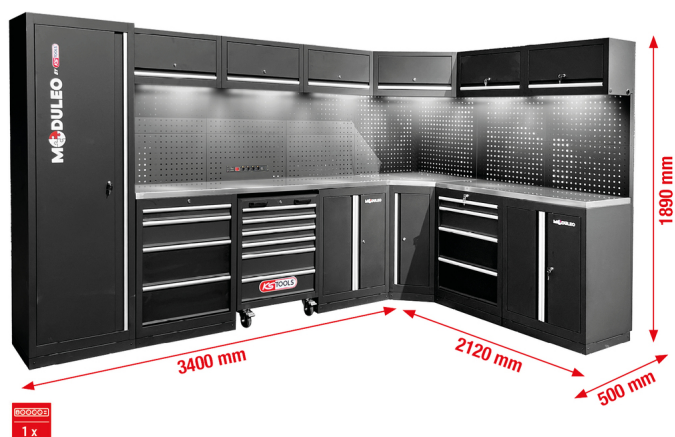

Töökoja kapisüsteem, L-kujuline, 3400 x 2120 mm, variant 1

Tootenumber: 866.6210
EAN: 4069465013655
Soodushind: 3 669,00 € *

Kirjeldus

- vastupidav terasplekist konstruktsioon 0,8 mm materjali paksusega
- kvaliteetne pulbervärv
- modulaarne konstruktsioon
- ei ole vaja seinale kinnitada – saab paigaldada iseseisvalt
- kvaliteetne roostevabast terasest töötasapind MDF-südamikuga
- kaasas 6 magnetilist juhtmega aluskonstruktsiooniga LED-valgustit tööala optimaalseks valgustamiseks
- kaasas kvaliteetne töökojamatt
- integreeritud lülitatav pistikupesade kombinatsioon tagaseinas koos 4x Schuko, 1x USB-A ja 1x USB-C 2,1A sedmega
- integreeritud töökojakäru 6 sahtliga (4x 75 mm, 2x 150 mm)
- 2 x aluskapp 4 sahtliga
- Sahtlite sisemõõtmed: 568 x 407 mm
- kuullaagritega sahtlijuhikud
- XXL kapp 5 riiuliga (1x kinnitatud + 4x varieeritav)
- 2 x aluskapp, mõlemad 2 riiuliga (1x kinnitatud + 1x varieeritav)
- 6 seinakappi, millest igalühel on 2 gaasirõhuklappi
- Nurgatükk suurte hoiuruumi ja riiuliga
- Tagasein neljakandiliste aukudega konksude, aasade ja muu kinnitusmaterjali jaoks (aukude paigutus 10 x 10 mm, piluperforeeritud 38 mm)
- Sahtlite kandevõime kuni 35 kg
- Seinakappide kandevõime kuni 30 kg
- Riiulite kandevõime kuni 25 kg
- kaasas paigaldusjuhised ja paigaldustööriist
- reguleeritavad jalad täpseks joondamiseks ebatasastel põrandatel
- Aluspaneelid varjavad reguleeritavaid jalgu ja takistavad mustuse kogunemist
- lukustatavad komponendid suurendavad turvalisust

Omadused

Kõrgus mm: 1890
Laius mm: 3400
Pakendisisu: 1
Pikkus mm: 2120
Pinge pistik: 230
Võrgupistik: Ohutud kontaktpistikud kuni ja kaasa arvatud IP21 (02)
kaal g: 529000
sagedus: 50
sügavus mm: 500

Koosnedes