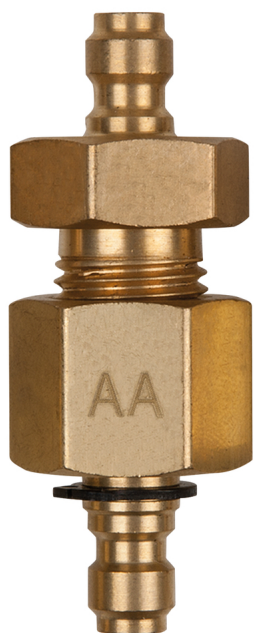

Topelt-adapterdetail

Tootenumber: 150.2347

EAN: 4042146592427

Soovituslik jaehind: 37,63 € *

Kirjeldus

Omadused

Keerme suurus:	M14x1,5
Pakendi kõrgus mm:	16
Pakendi laius mm:	18
Pakendi pikkus mm:	56
Pakendisisu:	1
Sisekeere IG:	M14x1,5
Tüüp:	AA
Vooliku läbimõõt:	3/8
kaal g:	65