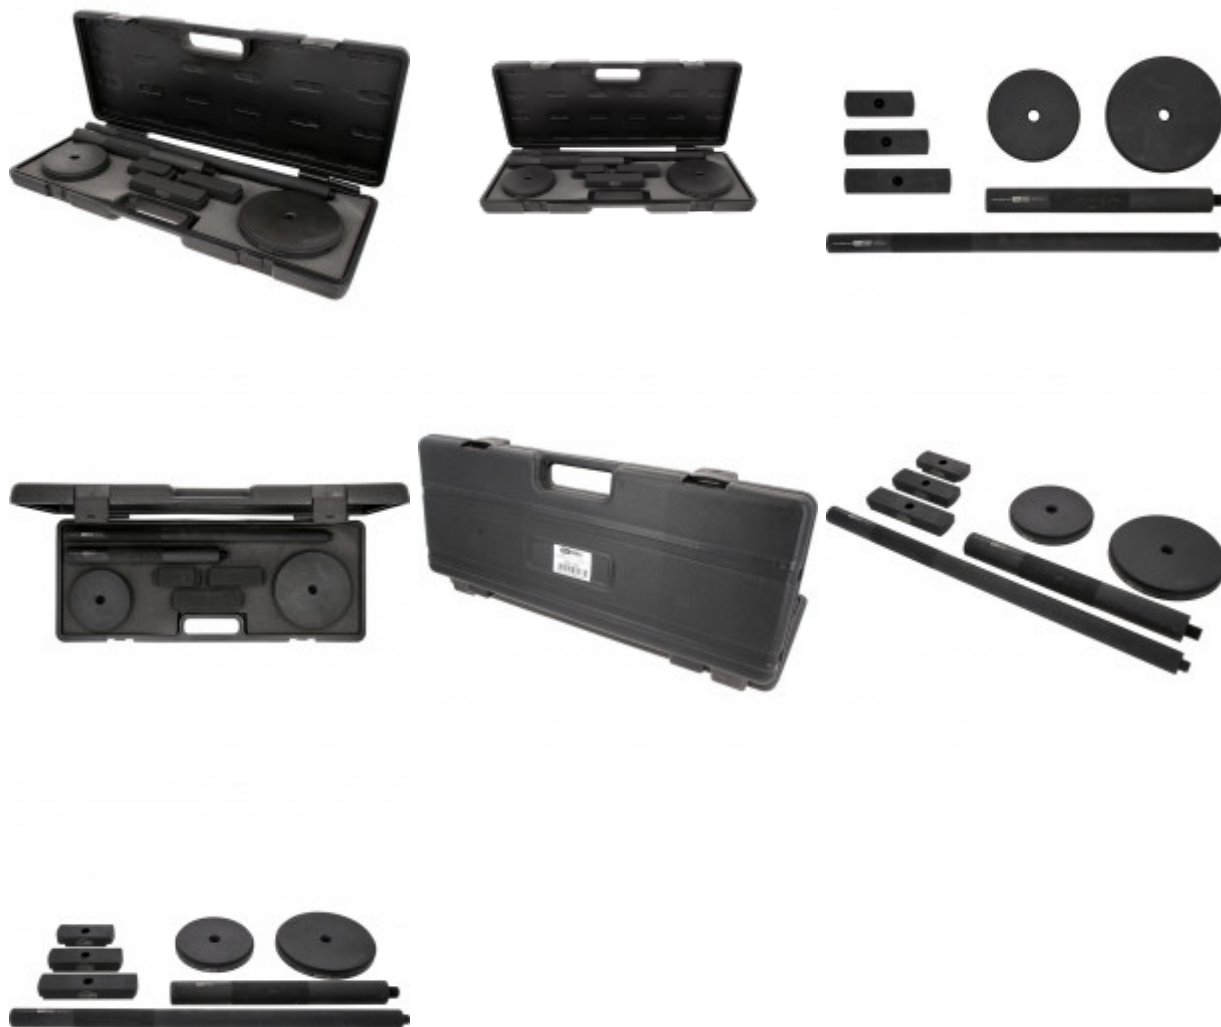

Rattalaagri tööriistade komplekt, BPW, 7 osa

Tootenumber: 460.1300

EAN: 4042146982631

Soodushind: 426,00 € *

Kirjeldus

- laagriiudade asjatundlikuks monteerimiseks ja demonteerimiseks
- tugev sepistatud mudel
- spetsiaalne tööriistateras
- stabiilses plastkohvris

Kasutusala / kasutamiseks: 33213 ja 33118 rattalaagritele

Omadused

Kasutusala: BPW
Pakendi kõrgus mm: 245
Pakendi laius mm: 580
Pakendi pikkus mm: 130
Pakendisisu: 1
kaal g: 10000
osad komplektis: 7

Koosnedes