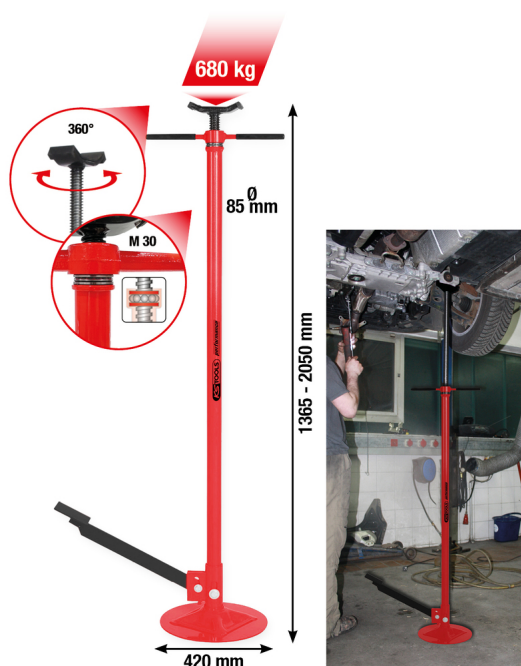

performance teleskooptugijalg, max 680 kg

Tootenumber: 160.1265

EAN: 4042146982235

Soodushind: 156,00 € *

Kirjeldus

- eriti tugev mudel
- ideaalne kõigiks töödeks, kus vajatakse täiendavat tuge
- stabiilne trapets-keermespindel
- kindel seismine tänu suurele jalale
- astmevabalt reguleeritav
- sujuv rakendamine aksiaallaagri kaudu
- jalgpedaal peenjusteerimiseks
- ideaalne töökoja abiline paljudes olukordades

Omadused

Kandejõud kg:	680
Kõrgus max mm:	2050
Kõrgus min mm:	1365
Kõrgus mm:	1405
Laius mm:	85
Pakendi kõrgus mm:	90
Pakendi laius mm:	400
Pakendi pikkus mm:	1380
Pakendisisu:	1
Pikkus mm:	420
kaal g:	14000
max koormus t:	0,68