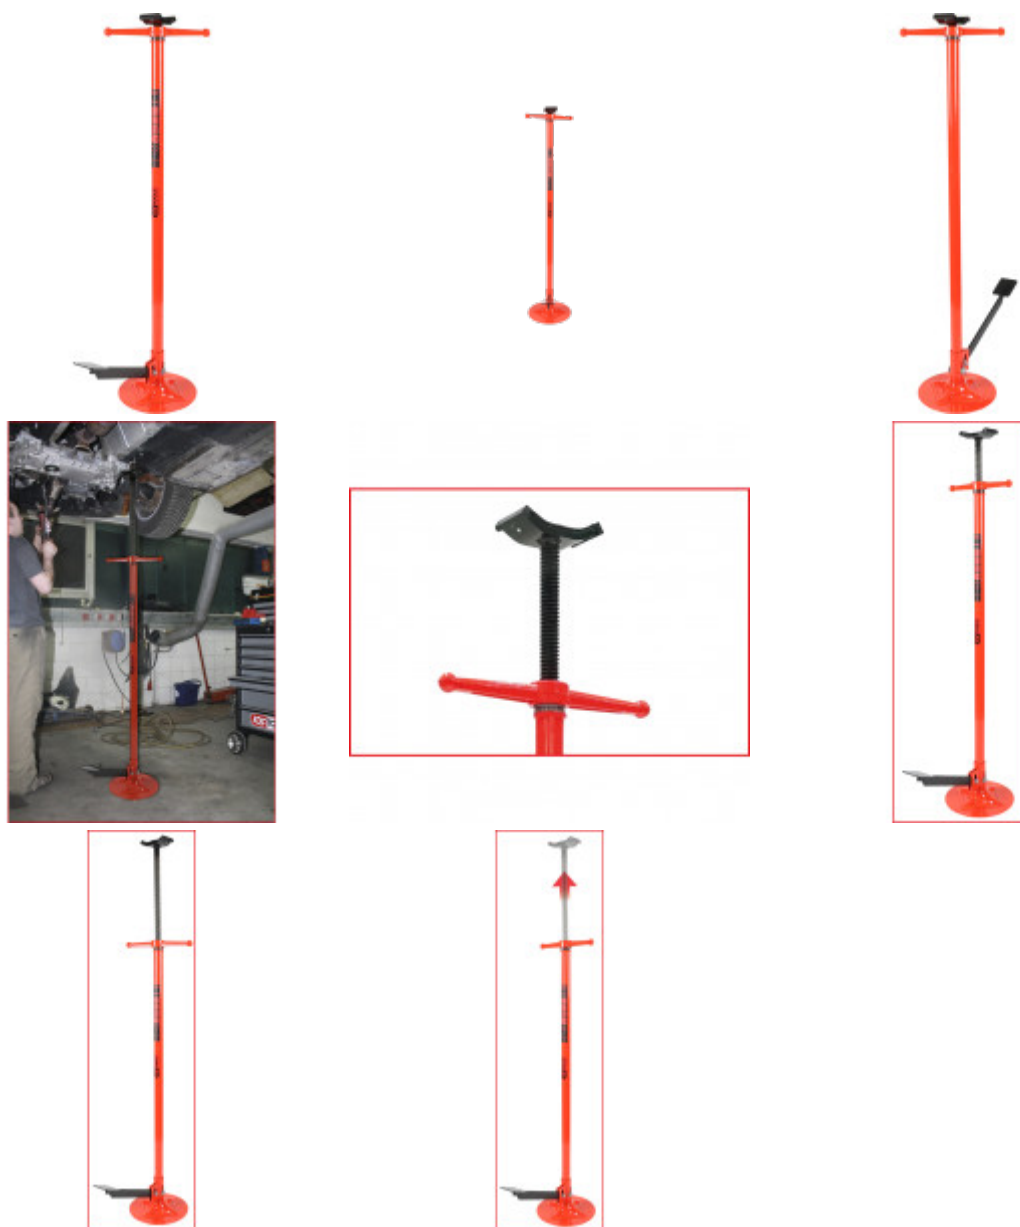

performance teleskooptugijalg, max 680 kg

Tootenumber: 160.1265

EAN: 4042146982235

Soodushind: 156,00 € *

Kirjeldus

- eriti tugev mudel
- ideaalne kõigiks töödeks, kus vajatakse täiendavat tuge
- stabiilne trapets-keermespindel
- kindel seismine tänu suurele jalale
- astmevabalt reguleeritav
- sujuv rakendamine aksiaallaagri kaudu
- jalgpedaal peenjusteerimiseks
- ideaalne töökoja abiline paljudes olukordades

Omadused

Kandejõud kg:	680
Kõrgus max mm:	2050
Kõrgus min mm:	1365
Kõrgus mm:	1405
Laius mm:	85
Pakendi kõrgus mm:	90
Pakendi laius mm:	400
Pakendi pikkus mm:	1380
Pakendisisu:	1
Pikkus mm:	420
kaal g:	14000
max koormus t:	0,68