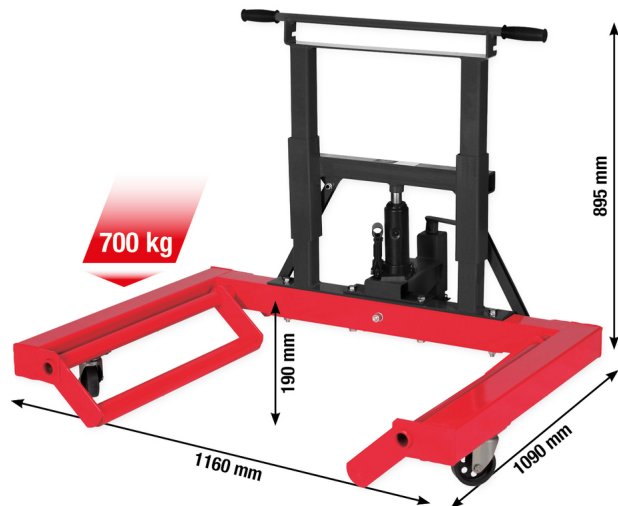

performance hüdrauliline ratta teisaldamise käru, 700 kg

Tootenumber: 160.1200

EAN: 4042146982426

Soodushind: 685,00 € *

Kirjeldus

- eriti vastupidav hüdrauliline terasest ratasõstik kuni 700 kg
- sujuvalt seadistatav
- koos kindlustava ketiga
- kerge ja liikuv transport ka väikseimas ruumis
- rehvide ja velgede vaevata vastuvõtmiseks ja transportimiseks
- 3 pöördratast tagavad kindlama püsimise
- ülekoormuskaitse ülesurveklapi kaudu
- ülekoormuskaitse turva-ülesurveklapi kaudu
- Ohutu mõõdavoolu tehnoloogia hoiab ära õlilekke
- sobib ideaalselt igapäevaseks kasutamiseks töökojas
- massiivne teraskonstruktsioon

Omadused

Kandevõime kg:	700
Kolvikäik mm:	190
Kõrgus mm:	895
Laius mm:	1160
Pakendi kõrgus mm:	190
Pakendi laius mm:	870
Pakendi pikkus mm:	1140
Pakendisisu:	1
Pikkus mm:	1090
funktsioonitribuudid 1:	hüdrauliline
kaal g:	85000
max tõstekoormus:	0,7