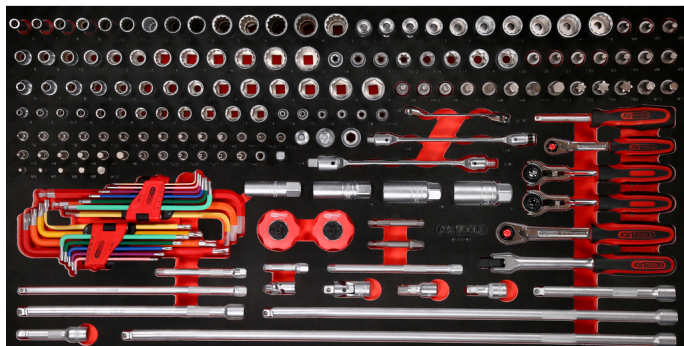

1/4"+ 3/8" padrunvõtmete komplekt vahtplastist sahtlijagajas, 183 osa

Tootenumber: 813.0183

EAN: 4042146851173

Soodushind: 750,50 € *

Kirjeldus

Omadused

Laius mm: 750

Pakendisisu: 1

Pikkus mm: 388

Sisu suurus: L

funktsiooniatribuudid 1: vastupidav õile ja kemikaalidele

kaal g: 9270

kinnitus tollides: 1/4" - 3/8"

osad komplektis: 183

Koosnedes

Tootenumber	Arv		Toode	Soovituslik jaehind: (ilma KM-ta)
151.4420	9 x		L-sisekuuskantvõtmed kuulpeaga, komplekt, eriti pikk, 9 osa	20,00 € *
151.4530	9 x		Torx L-tihvtvõtmed kuulpeaga, komplekt, eriti pikk ja 108° kaldega,...	37,50 € *
503.4679	1 x		Miniotsakuga kahesuunaline silmusnarre GEARplus, 1/4"x5/16"	30,98 € *
514.1106	1 x		1/4" nelikant-adapter 1/4" padrunile	3,17 € *
514.1107	1 x		1/4" nelikant-adapter,3/8" padrunile	3,69 € *
517.0314	1 x		Topeltliigendvõti, 1/4"	18,28 € *
517.0338	1 x		Topeltliigendvõti, 1/4"	22,04 € *
813.0183-97	1 x		Tühi vahtplastist sahtlijagaja artiklile 813.0183	92,50 € *
911.0045	1 x		3/8" kallutatav pikendus, 450 mm	25,07 € *
911.0101	1 x		1/4" padrun magnetiga	2,76 € *
911.1233	1 x		1/2" vähendusadapter, 1/2"F x 3/8"M	5,37 € *
911.1415	1 x		1/4" padrunotsak, PH1	3,12 € *
911.1416	1 x		1/4" padrunotsak, PH2	3,12 € *
911.1419	1 x		1/4" padrunotsak soonkruvidele, 5,5mm	3,12 € *
911.1423	1 x		1/4" võtmepikendus koos ajamikuuskandiga, 50mm	3,93 € *
911.1424	1 x		1/4" võtmepikendus koos ajamikuuskandiga, 100mm	5,66 € *
911.1434	1 x		1/4" nelikant-kruvikeeraja, 150mm	5,00 € *