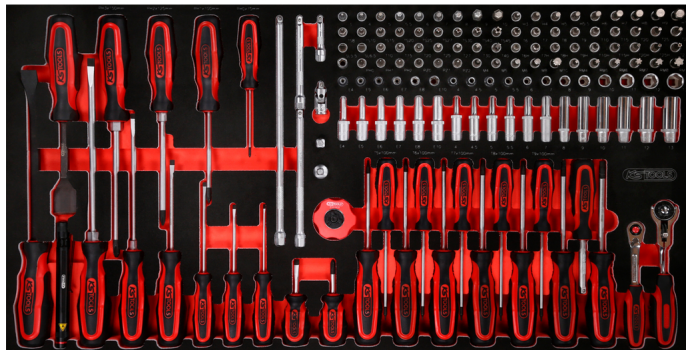

1/4" padrunvõtmete ja kruvikeerajate komplekt vahtplastist sahtlijagajas, 146 osa

Tootenumber: 813.0146

EAN: 4042146851104

Soodushind: 497,00 € *

Kirjeldus

Omadused

Laius mm: 750

Pakendisisu: 1

Pikkus mm: 388

Sisu suurus: L

funktsiooniatribuudid 1: vastupidav õliile ja kemikaalidele

kaal g: 4860

kinnitus tollides: 1/4

osaid komplektis: 146

Koosnedes

Tootenumber	Arv		Toode	Soovituslik jaehind: (ilma KM-ta)
150.4370	1 x		UltimateBEAM taskulamp, 85 luumenit	15,00 € *
159.1001	1 x		Kruvikeeraja ERGOTORQUEplus, lapik, lühike, 6mm,	5,60 € *
159.1002	1 x		Kruvikeeraja ERGOTORQUEplus, lapik, 3mm, 155mm pikk	3,91 € *
159.1003	1 x		Kruvikeeraja ERGOTORQUEplus, lapik, 4mm, 155mm pikk	4,41 € *
159.1004	1 x		Kruvikeeraja ERGOTORQUEplus, lapik, 4mm, pikkus180mm pikkus	4,78 € *
159.1006	1 x		Kruvikeeraja ERGOTORQUEplus, lapik, 5,5mm, 230mm pikk	7,34 € *
159.1009	1 x		Kruvikeeraja ERGOTORQUEplus, lapik, 6,5mm, pikkus 255mm	10,14 € *
159.1011	1 x		Kruvikeeraja ERGOTORQUEplus, lapik, 8mm, pikkus 315mm	12,74 € *
159.1022	1 x		ERGOTORQUEplus kruvikeeraja, PH2, 230mm	7,90 € *
159.1024	1 x		Kruvikeeraja ERGOTORQUEplus, PH3, 265mm	10,83 € *
159.1027	1 x		Kruvikeeraja ERGOTORQUEplus, PH0, 155mm	4,41 € *
159.1029	1 x		ERGOTORQUEplus kruvikeeraja, PH1, 205mm	6,14 € *
159.1030	1 x		Kruvikeeraja ERGOTORQUEplus T8	4,49 € *
159.1031	1 x		Kruvikeeraja ERGOTORQUEplus, T9	4,49 € *
159.1032	1 x		Kruvikeeraja ERGOTORQUEplus T10	5,60 € *
159.1033	1 x		Kruvikeeraja ERGOTORQUEplus T15	5,60 € *
159.1034	1 x		Kruvikeeraja ERGOTORQUEplus, T20	5,96 € *