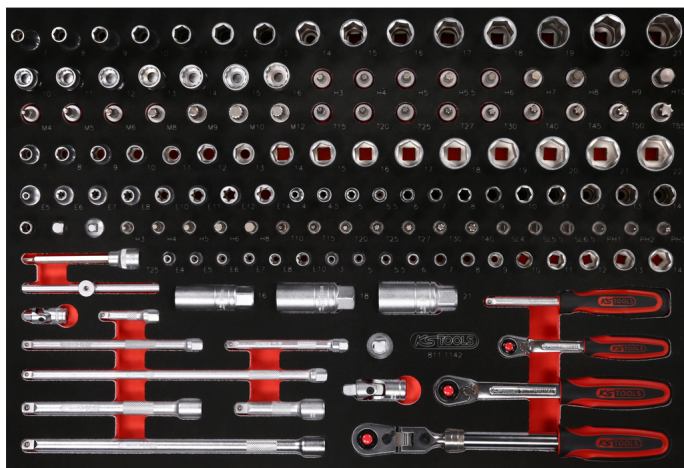

1/4"+ 3/8" padrunvõtmete komplekt vahtplastist sahtlijagajas, 142 osa

Tootenumber: 811.1142
EAN: 4042146851135
Soodushind: 485,50 € *

Kirjeldus

Omadused

Laius mm:	561
Pakendisisu:	1
Pikkus mm:	388
Sisu suurus:	M
funktsiooniatribuudid 1:	vastupidav õile ja kemikaalidele
kaal g:	6730
kinnitus tollides:	1/4" - 3/8"
osaid komplektis:	142

Koosnedes

Tootenumber	Arv		Toode	Soovituslik jaehind: (ilma KM-ta)
811.1142-97	1 x		Tühi vahtplastist sahtlijagaja artiklile 811.1142	57,50 € *
911.0101	1 x		1/4" padrun magnetiga	2,76 € *
911.1233	1 x		1/2" vähendusadapter, 1/2"F x 3/8"M	5,37 € *
911.1415	1 x		1/4" padrunotsak, PH1	3,12 € *
911.1416	1 x		1/4" padrunotsak, PH2	3,12 € *
911.1417	1 x		1/4" padrunotsak, PH3	3,12 € *
911.1418	1 x		1/4" padrunotsak, lapik, 4mm	3,12 € *
911.1419	1 x		1/4" padrunotsak soonkruvidele, 5,5mm	3,12 € *
911.1423	1 x		1/4" võtmepikendus koos ajamikuuskandiga, 50mm	3,93 € *
911.1424	1 x		1/4" võtmepikendus koos ajamikuuskandiga, 100mm	5,66 € *
911.1425	1 x		1/4" liuguriga T-käepide, 110mm	7,93 € *
911.1434	1 x		1/4" nelikant-kruvikeeraja, 150mm	5,00 € *
911.1436	1 x		1/4" padrunotsak, sisekuuskant, 3mm	3,12 € *
911.1437	1 x		1/4" padrunotsak, sisekuuskant, 4mm	3,12 € *
911.1438	1 x		1/4" padrunotsak, sisekuuskant, 5mm	3,12 € *
911.1439	1 x		1/4" padrunotsak, sisekuuskant, 6mm	3,12 € *
911.1441	1 x		1/4" padrunotsak, sisekuuskant, 8mm	3,12 € *