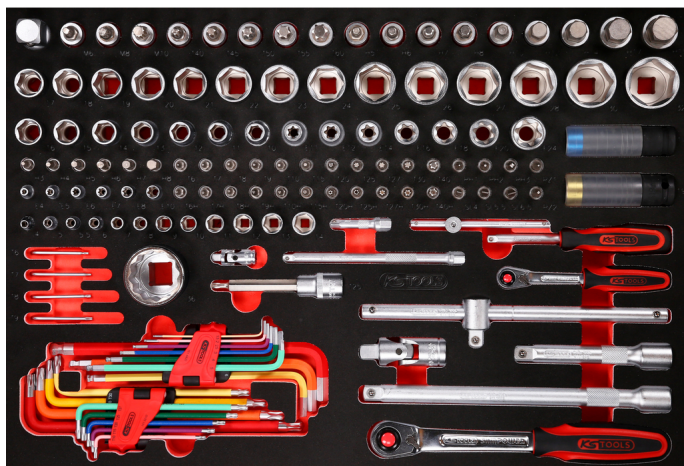

1/4"+ 1/2" padrunvõtmete komplekt vahtplastist sahtlijagajas, 137 osa

Tootenumbr: 811.1137
EAN: 4042146860199
Soodushind: 461,50 € *

Kirjeldus

Omadused

Laius mm:	561
Pakendisisu:	1
Pikkus mm:	388
Sisu suurus:	M
funktsiooniatribuudid 1:	vastupidav õile ja kemikaalidele
kaal g:	8640
kinnitus tollides:	1/4" - 1/2"
osaid komplektis:	137

Koosnedes

Tootenumber	Arv		Toode	Soovituslik jaehind: (ilma KM-ta)
151.2341	1 x		L-võti Torx, lühike, T6	1,78 € *
151.2342	1 x		L-võti Torx, lühike, T7	1,78 € *
151.2343	1 x		L-võti Torx, lühike, T8	1,79 € *
151.2344	1 x		L-võti Torx, lühike, T9	1,79 € *
151.4420	9 x		L-sisekuuskantvõtmed kuulpeaga, komplekt, eriti pikk, 9 osa	20,00 € *
151.4530	9 x		Torx L-tihvtvõtmed kuulpeaga, komplekt, eriti pikk ja 108° kaldega,...	37,50 € *
515.0992	1 x		1/2\"/>	17,00 € *
515.0993	1 x		1/2\"/>	17,00 € *
811.1137-97	1 x		Tühi vahtplastist sahtlijagaja artiklile 811.1137	Info: Artikkel ei ole tellitav
911.1202	1 x		1/2\"/>	7,34 € *
911.1203	1 x		1/2\"/>	13,39 € *
911.1204	1 x		1/2\"/>	14,22 € *
911.1234	1 x		1/2\"/>	10,32 € *
911.1250	1 x		1/2\"/>	11,54 € *
911.1305	1 x		1/2\"/>	7,93 € *
911.1306	1 x		1/2\"/>	7,93 € *
911.1307	1 x		1/2\"/>	7,93 € *