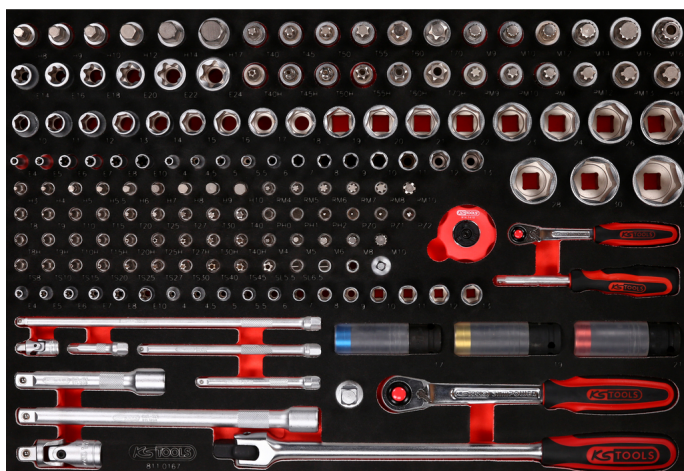

1/4"+ 1/2" padrunvõtmete komplekt vahtplastist sahtlijagajas, 167 osa

Tootenumber: 811.0167
EAN: 4042146851814
Soodushind: 542,50 € *

Kirjeldus

Omadused

Laius mm:	561
Pakendisisu:	1
Pikkus mm:	388
Sisu suurus:	M
funktsiooniatribuudid 1:	vastupidav õile ja kemikaalidele
kaal g:	9730
kinnitus tollides:	1/4" - 1/2"
osaid komplektis:	167

Koosnedes

Tootenumber	Arv		Toode	Soovituslik jaehind: (ilma KM-ta)
515.0992	1 x		1/2"löökpadrin, SlimPOWER, 17mm	17,00 € *
515.0993	1 x		1/2"löökpadrin, SlimPOWER, 19mm	17,00 € *
515.0994	1 x		1/2"löökpadrin, SlimPOWER, 21mm	20,00 € *
811.0167-97	1 x		Tühi vahtplastist sahtlijagaja artiklile 811.0167	57,50 € *
911.0101	1 x		1/4" padrun magnetiga	2,76 € *
911.1202	1 x		1/2" võtmepikendus, 125mm	7,34 € *
911.1203	1 x		1/2" võtmepikendus, 250mm	13,39 € *
911.1207	1 x		3/8" liugur/suurendusadapter, 3/8"Fx1/2"M	8,21 € *
911.1250	1 x		1/2" kardaaniühend	11,54 € *
911.1308	1 x		1/2" padrunotsak sisekuuskant, lühike, 8mm	8,33 € *
911.1309	1 x		1/2" padrunotsak sisekuuskant, lühike, 9mm	8,15 € *
911.1310	1 x		1/2" padrunotsak sisekuuskant, lühike, 10mm	8,33 € *
911.1312	1 x		1/2" padrunotsak sisekuuskant, lühike, 12mm	8,33 € *
911.1313	1 x		1/2" padrunotsak XZN, M9, 55 mm	8,76 € *
911.1314	1 x		1/2" padrunotsak sisekuuskant, lühike, 14mm	8,82 € *
911.1317	1 x		1/2" padrunotsak sisekuuskant, lühike, 17mm	9,45 € *
911.1343	1 x		1/2" padrunotsak XZN, M10, 55mm	9,16 € *