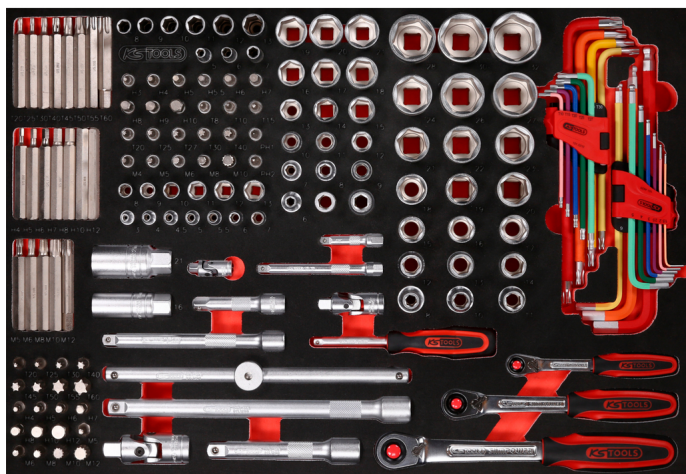

**1/4" + 3/8" + 1/2" padrunvõtmete komplekt
vahtplastist sahtlijagajas, 159 osa**

Tootenumber: 811.0159
EAN: 4042146851357
Soodushind: 438,50 € *

**Kirjeldus****Omadused**

Laius mm:	561
Pakendisisu:	1
Pikkus mm:	388
Sisu suurus:	M
funktsiooniatribuudid 1:	vastupidav õile ja kemikaalidele
kaal g:	8190
kinnitus tollides:	1/4" - 1/2"
osad komplektis:	159

Koosnedes

ootenumber	Arv		Toode	Soovituslik jaehind: (ilma KM-ta)
151.4420	9 x		L-sisekuuskantvõtmed kuulpeaga, komplekt, eriti pikk, 9 osa	20,00 € *
151.5210	9 x		Kuulpeaga Torx L-tihvtvõtmete komplekt, pikk, eriti pikk, 9 osa	26,00 € *
811.0159-97	1 x		Tühi vahtplastist sahtlijagaja artiklile 811.0159	57,50 € *
911.1202	1 x		1/2" võtmepikendus, 125mm	7,34 € *
911.1203	1 x		1/2" võtmepikendus, 250mm	13,39 € *
911.1204	1 x		1/2" liuguriga T-käepide, 250mm	14,22 € *
911.1250	1 x		1/2" kardaanliigend	11,54 € *
911.1415	1 x		1/4" padrunotsak, PH1	3,12 € *
911.1416	1 x		1/4" padrunotsak, PH2	3,12 € *
911.1423	1 x		1/4" võtmepikendus koos ajamikuuskandiga, 50mm	3,93 € *
911.1424	1 x		1/4" võtmepikendus koos ajamikuuskandiga, 100mm	5,66 € *
911.1434	1 x		1/4" nelikant-kruvikeeraja, 150mm	5,00 € *
911.1436	1 x		1/4" padrunotsak, sisekuuskant, 3mm	3,12 € *
911.1437	1 x		1/4" padrunotsak, sisekuuskant, 4mm	3,12 € *
911.1438	1 x		1/4" padrunotsak, sisekuuskant, 5mm	3,12 € *
911.14385	1 x		1/4" padrunotsak, sisekuuskant, 5,5mm	3,29 € *
911.1439	1 x		1/4" padrunotsak, sisekuuskant, 6mm	3,12 € *