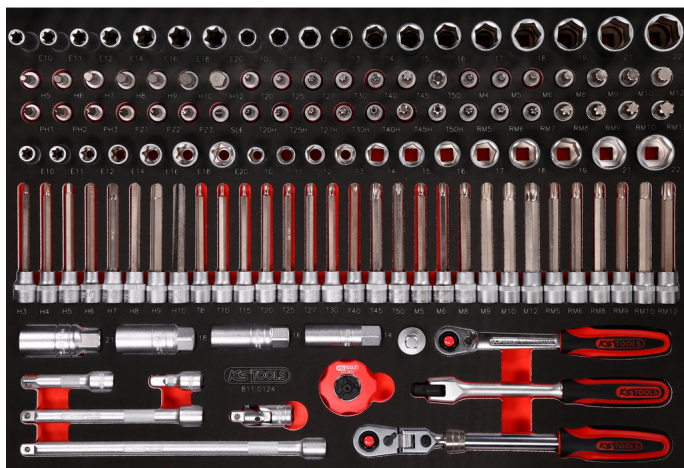

3/8" padrunvõtmete komplekt vahtplastist sahtlijagajas, 124 osa

Tootenumber: 811.0124
 EAN: 4042146851807
 Soodushind: 485,50 € *

Kirjeldus

Omadused

Laius mm:	561
Pakendisisu:	1
Pikkus mm:	388
Sisu suurus:	M
funktsiooniatribuudid 1:	vastupidav õile ja kemikaalidele
kaal g:	8080
kinnitus tollides:	3/8
osaid komplektis:	124

Koosnedes

Tootenumber	Arv		Toode	Soovituslik jaehind: (ilma KM-ta)
811.0124-97	1 x		Tühi vahplastist sahtlijagaja artiklile 811.0124	57,50 € *
911.1551	1 x		3/8" padrunotsak Torx, pikk, T20	8,33 € *
911.1552	1 x		3/8" padrunotsak Torx, pikk, T25	8,33 € *
911.1553	1 x		3/8" padrunotsak Torx, pikk, T27	8,75 € *
911.1554	1 x		3/8" padrunotsak Torx, pikk, T30	8,75 € *
911.1555	1 x		3/8" padrunotsak Torx, pikk, T40	9,04 € *
911.1556	1 x		3/8" padrunotsak Torx, pikk, T45	9,04 € *
911.1557	1 x		3/8" padrunotsak Torx, pikk, T50	9,16 € *
911.1561	1 x		3/8" padrunotsak sisekuuskant, pikk, 4mm	8,33 € *
911.1562	1 x		3/8" padrunotsak sisekuuskant, pikk, 5mm	8,33 € *
911.1563	1 x		3/8" padrunotsak sisekuuskant, pikk, 6mm	8,33 € *
911.1564	1 x		3/8" padrunotsak sisekuuskant, pikk, 7mm	8,33 € *
911.1565	1 x		3/8" padrunotsak sisekuuskant, pikk, 8mm	8,33 € *
911.1566	1 x		3/8" padrunotsak sisekuuskant, pikk, 10mm	9,23 € *
911.3801	1 x		3/8" pikendus karestatud, 75 mm	5,26 € *
911.3802	1 x		3/8" pikendus karestatud, 150 mm	7,99 € *
911.3803	1 x		3/8" pikendus karestatud, 250 mm	11,54 € *