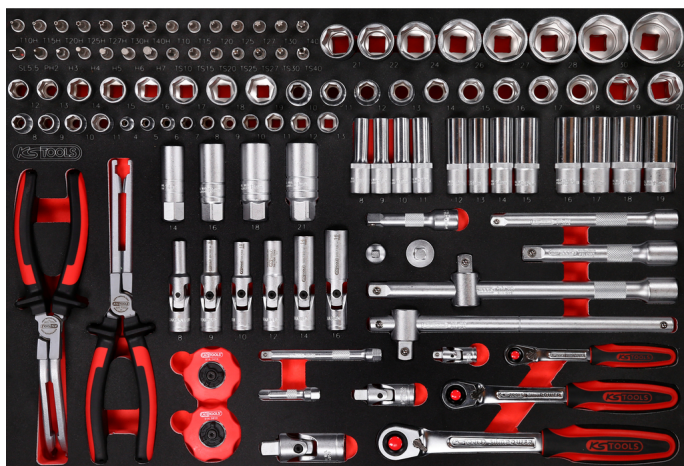

## 1/4"+3/8"+1/2" padrunvõtmete komplekt SCS, 111osa 1/1 moodulist

Tootenumber: 811.0111  
EAN: 4042146848142  
Soodushind: 531,00 € \*

### Kirjeldus

- 1/1 süsteemimoodul
- sobiv tööriistakärule ja tööriistakohvrile
- kindel kord tänu täpsele paigutusele
- vastupidav õlile ja kemikaalidele
- moodul on kvaliteetsest, kolmevärvilisest vahmaterjalist

### Omadused

Laius mm:	561
Pakendisisu:	1
Pikkus mm:	388
Sisu suurus:	M
funktsiooniatribuudid 1:	vastupidav õlile ja kemikaalidele
kaal g:	7750
kinnitus tollides:	1/4" - 1/2"
osaid komplektis:	111

## Koosnedes

Tootenumber	Arv	Toode	Soovituslik jaehind: (ilma KM-ta)
500.7301	1 x	 3/8" hõõgküünalde komplekt, lühike, 75mm, 8mm	25,28 € *
500.7302	1 x	 3/8" hõõgküünalde komplekt, lühike, 75mm, 9mm	25,28 € *
500.7303	1 x	 3/8" hõõgküünalde komplekt, lühike, 75mm, 10mm	25,28 € *
500.7304	1 x	 3/8" hõõgküünalde komplekt, lühike, 75mm, 12mm	25,60 € *
500.7305	1 x	 3/8" hõõgküünalde komplekt, lühike, 75mm, 14mm	25,60 € *
500.7306	1 x	 3/8" hõõgküünalde komplekt, lühike, 75mm, 16mm	25,60 € *
500.7310	1 x	 Hõõgküünla pistiku eemaldamise tangid, painutatud, 235mm	43,79 € *
500.7330	1 x	 Hõõgküünla pistiku eemaldamise tangid, sirged, 265mm	37,71 € *
811.0111-97	1 x	 Vahtplastist sahtlijagaja tootele 811.0111	57,50 € *
911.1202	1 x	 1/2" võtmepikendus, 125mm	7,34 € *
911.1203	1 x	 1/2" võtmepikendus, 250mm	13,39 € *