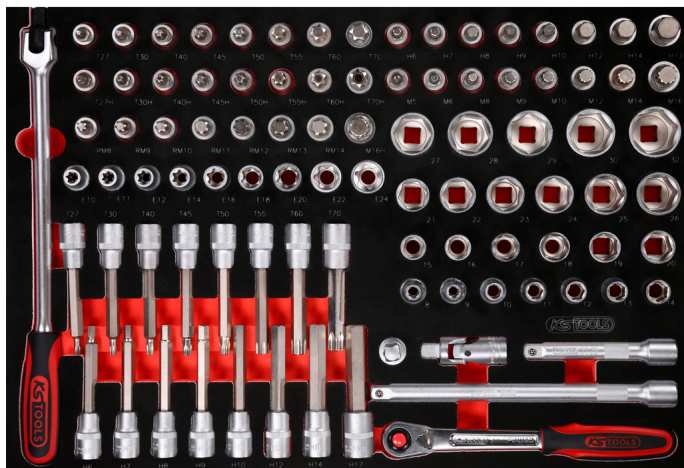

## 1/2" padrunvõtmete komplekt vahtplastist sahtlijagajas, 95 osa

Tootenumber: 811.0095

EAN: 4042146851265

Soodushind: 451,00 € \*

### Omadused

Laius mm:	561
Pakendisisu:	1
Pikkus mm:	388
Sisu suurus:	M
funktsiooniatribuudid 1:	vastupidav õile ja kemikaalidele
kaal g:	10460
kinnitus tollides:	1/2
osad komplektis:	95