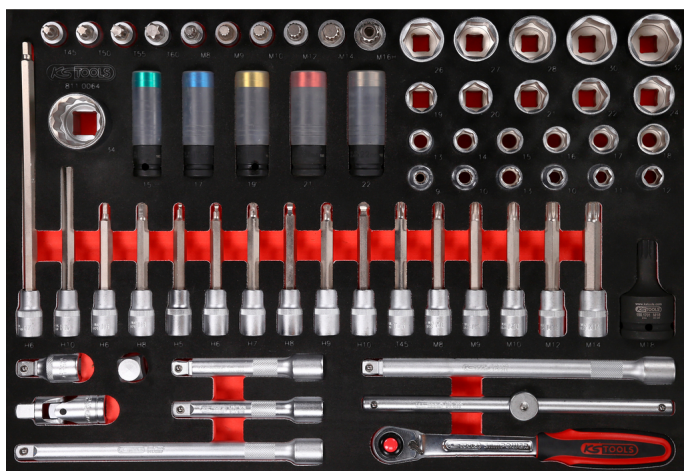

## 1/2" padrunotsakute komplekt vahtplastist sahtlijagajas, 64 osa

Tootenumbr: 811.0064  
EAN: 4042146851203  
Soodushind: 358,50 € \*

### Omadused

Laius mm:	561
Pakendisisu:	1
Pikkus mm:	388
Sisu suurus:	M
funktsiooniatribuudid 1:	vastupidav õile ja kemikaalidele
kaal g:	9110
kinnitus tollides:	1/2
osaid komplektis:	64

## Koosnedes

ootenumber	Arv		Toode	Soovituslik jaehind: (ilma KM-ta)
150.1701	1 x		3/4" Löökpadrunotsak (XZN®) kruvidele, lühike	41,17 € *
515.0991	1 x		1/2" löökpadrun, SlimPOWER, 15mm	17,00 € *
515.0992	1 x		1/2" löökpadrun, SlimPOWER, 17mm	17,00 € *
515.0993	1 x		1/2" löökpadrun, SlimPOWER, 19mm	17,00 € *
515.0994	1 x		1/2" löökpadrun, SlimPOWER, 21mm	20,00 € *
515.0995	1 x		1/2" löökpadrun, SlimPOWER, 22mm	20,00 € *
811.0064-97	1 x		Tühi vahtplastist sahtlijagaja artiklile 811.0064	57,50 € *
911.1202	1 x		1/2" võtmepikendus, 125mm	7,34 € *
911.1203	1 x		1/2" võtmepikendus, 250mm	13,39 € *
911.1204	1 x		1/2" liuguriga T-käepide, 250mm	14,22 € *
911.1234	1 x		1/2" suurendusadapter, 1/2"F x 3/4"M	10,32 € *
911.1250	1 x		1/2" kardaanliigend	11,54 € *
911.1313	1 x		1/2" padrunotsak XZN, M9, 55 mm	8,76 € *
911.1326	1 x		1/2" padrunotsak sisekuuskant, pikk, 6mm	10,24 € *
911.1328	1 x		1/2" padrunotsak sisekuuskant, pikk, 8mm	12,14 € *
911.1342	1 x		1/2" padrunotsak XZN, M8, 55mm	9,16 € *
911.1343	1 x		1/2" padrunotsak XZN, M10, 55mm	9,16 € *