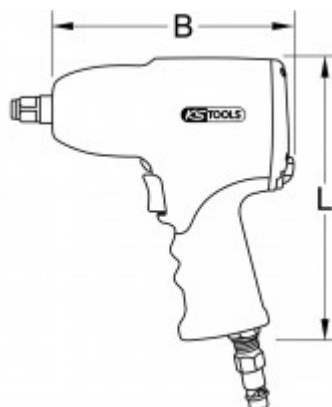

1/2" löökruvikeeraja THE miniDEVIL, pneumaatiline, suure jõudlusega, 1084Nm

Tootenumbr: 515.1315
EAN: 4042146727683
Soodushind: 75,00 € *

Kirjeldus

- libisemiskindla pehme käepidemega
- heitõhu juhtimine käepideme kaudu alla
- praktilise ümberlülitushoovaga (vasakule/paremale)
- kerge käsitsemine
- 3-kordne pöördemomendi eelvalik
- võimas löögimehhanism Jumbo
- pikk tööiga
- külma isoleeriv käepide
- kaasas on 1/4" ühenduspistik
- väga kerge alumiiniumkorpus

Omadused

Helivõimsustase (dbA):	115
Käepide:	külmisoleeritud käepide
Laius B:	115,0
Materjal1:	alumiinium
Mürarõhutase (dbA):	106
Nelikantajam:	1/2
Pakendi kõrgus mm:	78
Pakendi laius mm:	160
Pakendi pikkus mm:	232
Pakendisisu:	1
Töörõhk baarides:	6,3 bar (90 psi)
Tühikäigu pöörlemiskiirus U/min:	9000
Vibratsioonikiirendus:	<10,36
kaal g:	1200
keermesühendus:	1/4"PT
kinnitus tollides:	1/2
kogupikkus L mm:	180
max eemaldamise pöördemoment:	1084 Nm
max kruvisuurus:	M 16
max päripäeva pöördemoment:	1 = 210 Nm
max päripäeva pöördemoment2:	2 = 503 Nm
max päripäeva pöördemoment3:	3 = 755 Nm
min vooliku läbimõõt:	3/8" - 10 mm
soovitav pöördemoment:	488 Nm
Õhutarve l/min:	169