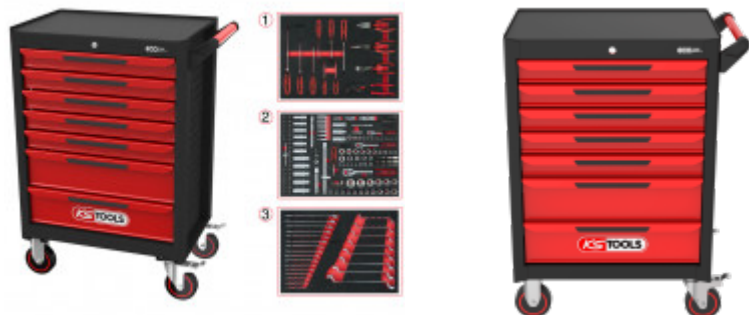

**Tööriistakäru, 7 sahtlit, RACING line  
MUST/PUNANE ja 215 premium-tööriista**Tootenumber: 897.7215  
EAN: 4042146824580  
Soodushind: 732,50 € \*

## Kirjeldus

- ideaalne komplekt universaalseks kasutuseks
- tööriistade kindel kord tänu täpsele paigutusele
- isesulguv ja SOFT-CLOSE funktsiooniga
- stabiilne terasplekist konstruktsioon, pleki paksus 0,8 mm - väändumiskindel
- suur stabiilsus
- külgeinad on neljakandiliste aukudega erinevate tarvikute paigutamiseks
- kõigi sahtlite kesklukustus silinderluku abil
- kuullaagritega sahtlijuhikud
- sahtlid 100% väljatõmmatavad
- sahtlid libisemiskindla kummikihiga
- tööplaat 10 mm paksuse vahtmaterjalikihiga
- külgmise metallist käepidemega
- 2 ratast à Ø 125 mm
- 2 juhtratast à Ø 125 mm veeremis- ja pöördepiduriga
- läbivad haardepidemed
- elektrostaatilise pulberkattega
- pealiskombineeritav

## Omadused

<b>150mm sahtlite arv:</b>	2
<b>75 mm sahtlite arv:</b>	5
<b>Kogukandevõime kg:</b>	300,0
<b>Kõrgus H:</b>	1014
<b>Laius B:</b>	748
<b>Materjal1:</b>	terasplekk
<b>Pakendi kõrgus mm:</b>	740
<b>Pakendi laius mm:</b>	520
<b>Pakendi pikkus mm:</b>	905
<b>Pakendisisu:</b>	1
<b>Ratta läbimõõt mm:</b>	125.0
<b>Rattafiksaator:</b>	ja
<b>Rehvi tüüp:</b>	plastik
<b>Sahtli koormustaluvus:</b>	25,0
<b>Sahtli sisemõõt:</b>	565 x 395 mm
<b>Sahtlite arv kokku:</b>	7
<b>Sisu suurus:</b>	Moodul terve turvapinnaga
<b>Täismass:</b>	B 748 x H 1014 x T 459 mm
<b>funktsiooniatribuudid 1:</b>	suletav
<b>kaal g:</b>	54635
<b>osad komplektis:</b>	215
<b>sügavus mm:</b>	459
<b>värv:</b>	must-punane