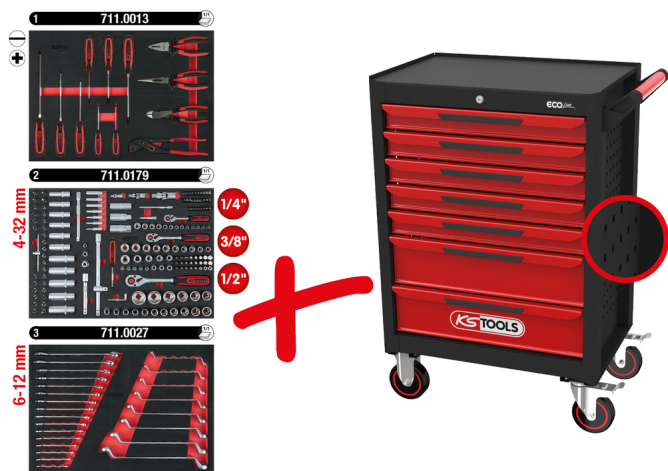

**Tööriistakäru, 7 sahtlit, RACING line  
MUST/PUNANE ja 215 premium-tööriista**Tootenumber: 897.7215  
EAN: 4042146824580  
Soodushind: 732,50 € \*

## Kirjeldus

- ideaalne komplekt universaalseks kasutuseks
- tööriistade kindel kord tänu täpsele paigutusele
- isesulguv ja SOFT-CLOSE funktsiooniga
- stabiilne terasplekist konstruktsioon, pleki paksus 0,8 mm - väändumiskindel
- suur stabiilsus
- külgeinad on neljakandiliste aukudega erinevate tarvikute paigutamiseks
- kõigi sahtlite kesklukustus silinderluku abil
- kuullaagritega sahtlijuhikud
- sahtlid 100% väljatõmmatavad
- sahtlid libisemiskindla kummikihiga
- tööplaat 10 mm paksuse vahtmaterjalikihiga
- külgmise metallist käepidemega
- 2 ratast à Ø 125 mm
- 2 juhtratast à Ø 125 mm veeremis- ja pöördepiduriga
- läbivad haardepidemed
- elektrostaatilise pulberkattega
- pealiskombineeritav

## Omadused

<b>150mm sahtlite arv:</b>	2
<b>75 mm sahtlite arv:</b>	5
<b>Kogukandevõime kg:</b>	300,0
<b>Kõrgus H:</b>	1014
<b>Laius B:</b>	748
<b>Materjal1:</b>	terasplekk
<b>Pakendi kõrgus mm:</b>	740
<b>Pakendi laius mm:</b>	520
<b>Pakendi pikkus mm:</b>	905
<b>Pakendisisu:</b>	1
<b>Ratta läbimõõt mm:</b>	125.0
<b>Rattafiksaator:</b>	ja
<b>Rehvi tüüp:</b>	plastik
<b>Sahtli koormustaluvus:</b>	25,0
<b>Sahtli sisemõõt:</b>	565 x 395 mm
<b>Sahtlite arv kokku:</b>	7
<b>Sisu suurus:</b>	Moodul terve turvapinnaga
<b>Täismass:</b>	B 748 x H 1014 x T 459 mm
<b>funktsiooniatribuudid 1:</b>	suletav
<b>kaal g:</b>	54635
<b>osad komplektis:</b>	215
<b>sügavus mm:</b>	459
<b>värv:</b>	must-punane