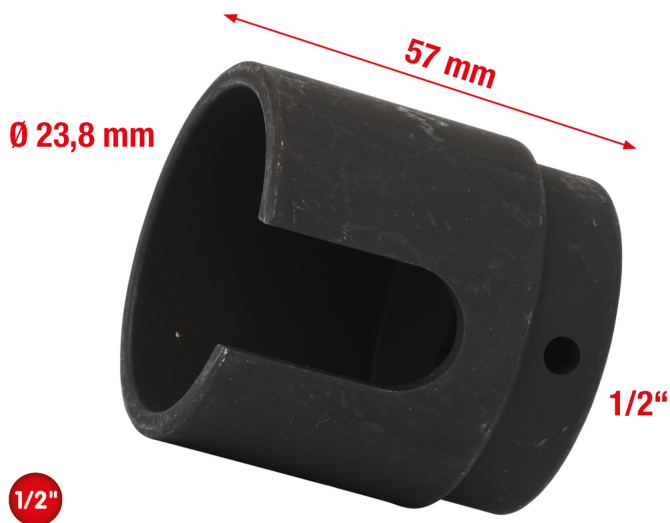

## 1/2" roolihoova pea padrun

Tootenumber: 150.1627

EAN: 4042146623787

Soovituslik jaehind: 47,73 € \*

### Kirjeldus

- rööpvarda otste lihtsaks sisse- ja väljakeeramiseks
- universaalselt kasutatav
- sisenelikantajam vastavalt standardile DIN 3120 / ISO 1174
- spetsiaalne tööriistateras

### Omadused

<b>Materjal1:</b>	Tööriistade eriteras
<b>Nelikantajam tollides:</b>	1/2"
<b>Norm:</b>	DIN 3120, ISO 1174
<b>Pakendi kõrgus mm:</b>	57
<b>Pakendi laius mm:</b>	107
<b>Pakendi pikkus mm:</b>	130.5
<b>Pakendisisu:</b>	1
<b>Pikkus mm:</b>	57
<b>Siseläbimõõt mm:</b>	23.8
<b>U-ava mm-s:</b>	35x19
<b>kaal g:</b>	490