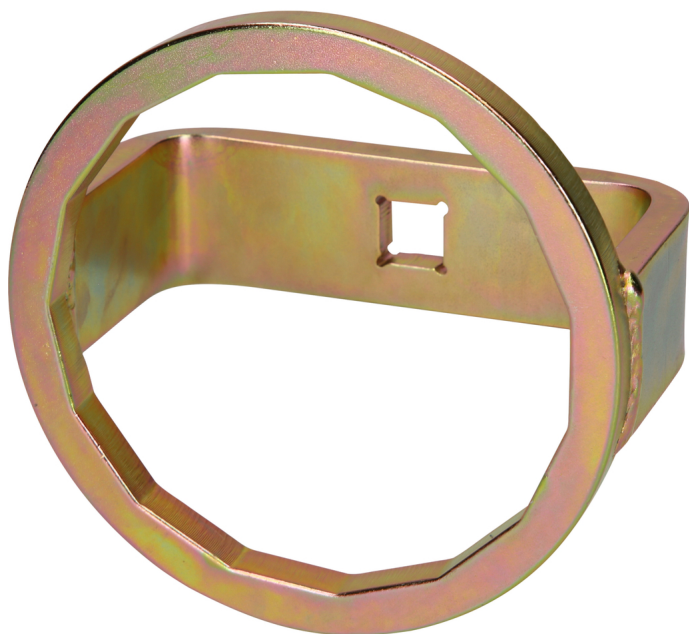

1/2" õlifiltrivõti, Hino, Ø 101,5 mm / 15 pinda**Tootenumber:** 460.4615**EAN:** 4042146758953**Soovituslik jaehind:** 153,67 € ***Kirjeldus**

- õlifiltri kaane kiireks ja asjatundlikuks paigaldamiseks ja eemaldamiseks õlifiltri südamiku vahetamisel
- pöördemomendi täpsusega pingutamiseks tootjaandmete järgi
- sobib vasakul ja paremal pool töötamiseks
- sisenelikantajam vastavalt standardile DIN 3120 - ISO 1174
- käsitsi kasutamiseks
- lakitud pealispind

Kasutusala / kasutamiseks: Hino**Omadused**

Astmete arv:	1
Kasutatamine:	Hino
Materjal1:	Tööriistade eriteras
Nelikantajam tollides:	1/2"
Norm:	DIN 3120, ISO 1174
Pakendi kõrgus mm:	100
Pakendi laius mm:	131
Pakendi pikkus mm:	134
Pakendisisu:	1
Pindade arv:	15
kaal g:	642
võtmesuurus SW mm:	101,5