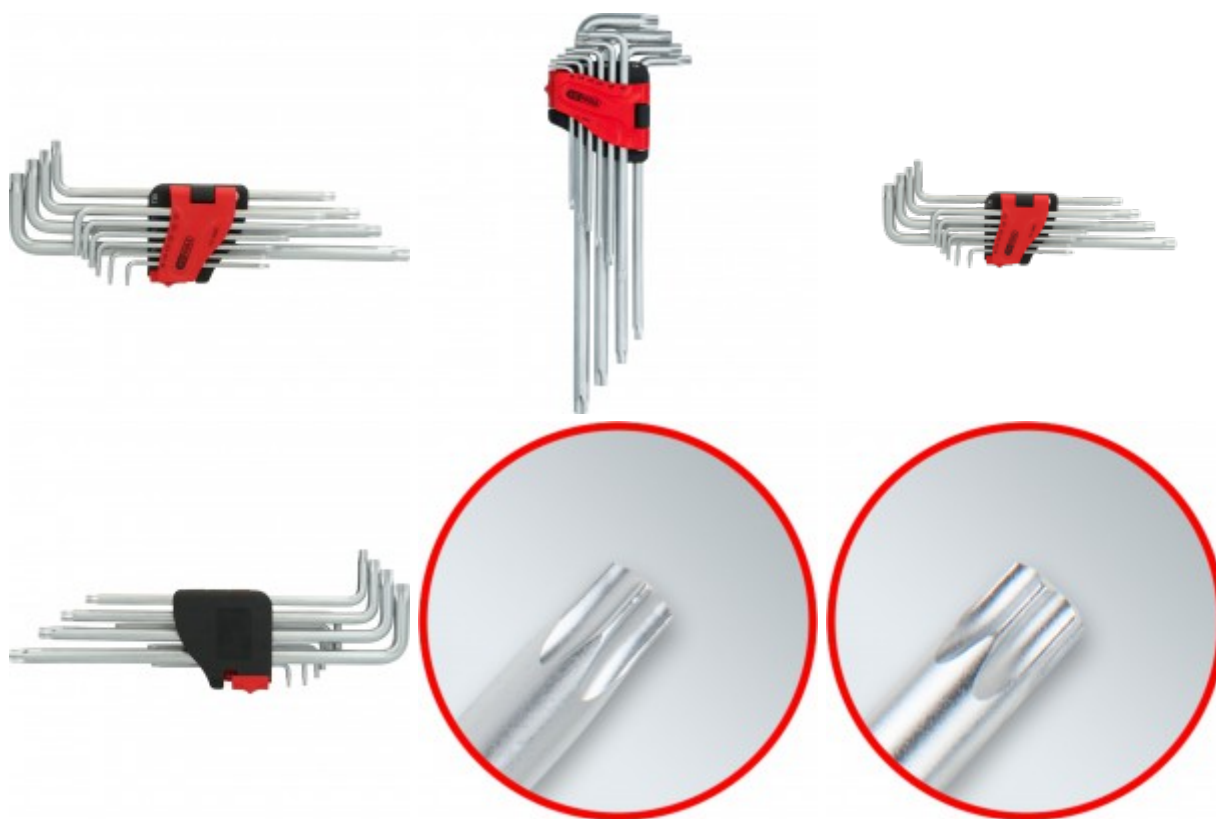

**Torx L-tihvtvõtmete komplekt, eriti pikk, 10
osa**

Tootenumbr: 151.4860
EAN: 4042146790397
Soodushind: 29,00 € *

T8 - T10 - T15 - T20 - T25 - T27 - T30 - T40 - T45 - T50

Kirjeldus

- ülipikk mudel
- üleni karastatud
- matt kroomitud
- spetsiaalne tööriistateras
- stabiilses klapphoidikus

Omadused

Materjal1:	Tööriistade eriteras
Pakendisisu:	1
avaga:	Ei
funktsiooniatribuudid 1:	üleni karastatud
funktsiooniatribuudid 2:	raskesti ligipääsetavatele kruvidele
kaal g:	433
materjal2:	matt kroomitud
osaid komplektis:	10
profiil1:	TORX®