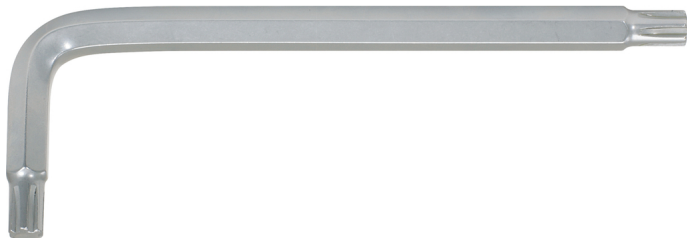

## L-võti RIBE®, lühike

**Tootenumber:** 151.4629

**EAN:** 4042146792568

**Soovituslik jaehind:** 23,95 € \*

### Kirjeldus

- lühike mudel
- üleni karastatud
- matt kroomitud
- spetsiaalne tööriistateras

### Omadused

<b>Materjal1:</b>	Tööriistade eriteras
<b>Osa pikkus L2 mm:</b>	55
<b>Pakendisisu:</b>	1
<b>RIBE® profiili suurus:</b>	M18
<b>avaga:</b>	Ei
<b>funktsiooniatribuudid 1:</b>	üleni karastatud
<b>kaal g:</b>	350
<b>kogupikkus L1 mm:</b>	140
<b>profiil1:</b>	RIBE®