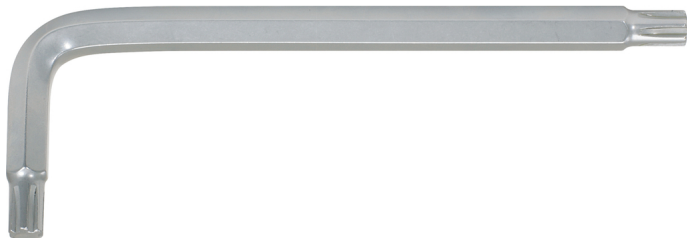

L-võti RIBE®, lühike

Tootenumber: 151.4622

EAN: 4042146792490

Soovituslik jaehind: 2,48 € *

Kirjeldus

- lühike mudel
- üleni karastatud
- matt kroomitud
- spetsiaalne tööriistateras

Omadused

Materjal1:	Tööriistade eriteras
Osa pikkus L2 mm:	21
Pakendisisu:	1
RIBE® profiili suurus:	M5
avaga:	Ei
funktsiooniatribuudid 1:	üleni karastatud
kaal g:	15
kogupikkus L1 mm:	64
profiil1:	RIBE®