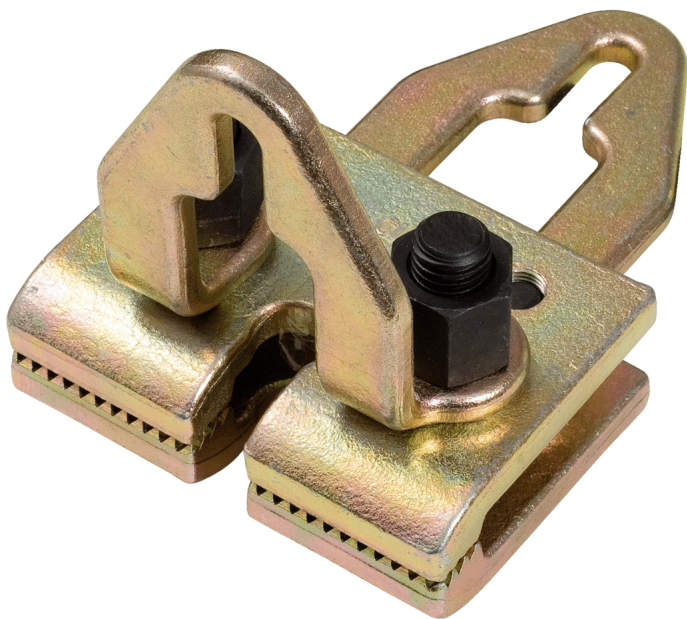

Kahe lõuaga tõmbeklamber, 2 tõmbesuunda, 175mm

Tootenumbr: 140.2445

EAN: 4042146328231

Soovituslik jaehind: 243,22 € *

Kirjeldus

- kaks tõmbesuunda
- ei keerdu tänu turvaseadisele
- ideaalne kereremondil
- massiivne mudel
- spetsiaalne tööriistateras

Omadused

Fikseerimispidid:	M17x90
Haaratsi laius mm-s:	120
Kinnitussügavus mm-s:	32
Materjal1:	Tööriistade eriteras
Mudel:	massiivne
Pakendi kõrgus mm:	72
Pakendi laius mm:	164
Pakendi pikkus mm:	254
Pikkus mm:	175
kaal g:	2855
üldine kasutusala:	kerede valmistamiseks