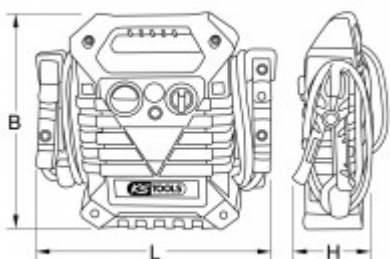

**12 V aku võimendi , mobiilne stardiabiseade,
850 A**

Tootenumber: 550.1810

EAN: 4042146676783

Soodushind: 568,50 € *

Kirjeldus

- ideaalne sõiduautode ja kaubikute bensiiini- ja diiselmootoritele
- täielikult isoleeritud akuklemmid (1000 A)
- integreeritud elektroonikakaitse
- välimise sulavkaitsmega
- laadimiskontrollinäidik
- akustiline hoiatusheli polaarsuse segijajamisel
- kaabli pikkus 1,6 m
- tugeva 35 mm² kaabli ristlõikega
- vooluta kaabliühendus sõidukiakuga
- tarnekomplektis sisalduvad laadimisseade ja kaablikomplekt
- kaabli hoidmine mugavalt korpusel
- löögikindel korpus

Omadused

Kaabli pikkus m:	1.6
Kaabli ristlõige mm²:	35
Kinnitus:	500 A
Käivitusvool:	850 A
Kõrgus H:	160.0
Laadimisseadme ping:	12V DC / 1,5 A
Laius B:	410.0
Liitumpatarei kaasas:	Ei
Nõutav patareide arv:	1
Pakendi kõrgus mm:	170
Pakendi laius mm:	429
Pakendi pikkus mm:	419
Pakendisisu:	1
Patarei kaal [kg]:	8.32
Patarei kaasas:	Ja
Patarei koostis:	Plii
Patarei taaslaetav:	Ja
Patarei tüüp:	Pb
Pinge (V):	12
Pinge pistik:	230
Sõiduki laadimiskaabel:	550.1812
Tagastamine välistatud:	Ja
Tippnimivoolutugevus:	2500 A
Varu-kinnitus:	550.1814
Varu-laadimisseade:	550.1811
Võrgupistik:	Europistik (01)
autoakude jaoks:	12 Volt / 22 Ah
kaal g:	12100
kogupikkus L mm:	380.0
sagedus:	50