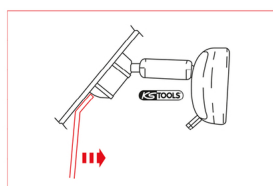

## Sisepeegli avamise tööriist, Ford

**Tootenumber:** 115.1309

**EAN:** 4042146695302

**Soodushind:** 14,00 € \*

### Kirjeldus

- sisepeeglite asjatundlikuks ja kahjustusteta demonteerimiseks
- sobib ideaalselt esiklaasivahetusel
- spetsiaalse kujuga
- matt satineeritud
- kroom-vanaadium

**Kasutusala / kasutamiseks:** Ford Maverick alates 2004. a, Kuga alates 2012. a, Transit alates 2013. a, Tourneo Connect alates 2013. a, Mondeo alates 2014. a, Mustang alates 2014. a, C-Max alates 2015. a, Edge alates 2015. a jne

### Omadused

<b>Kasutatamine:</b>	Ford
<b>Materjal1:</b>	väga kvaliteetne kroomvanaadiumteras
<b>Pakendi kõrgus mm:</b>	30
<b>Pakendi laius mm:</b>	78
<b>Pakendi pikkus mm:</b>	319
<b>Pakendisisu:</b>	1
<b>Pikkus mm:</b>	255
<b>kaal g:</b>	100