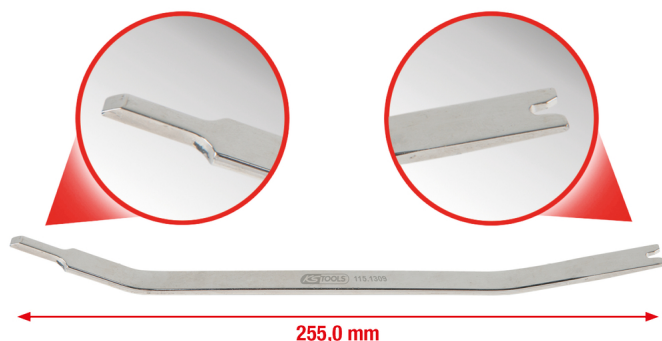

## Sisepeegli avamise tööriist, Ford

**Tootenumber:** 115.1309

**EAN:** 4042146695302

**Soodushind:** 14,00 € \*

### Kirjeldus

- sisepeeglite asjatundlikuks ja kahjustusteta demonteerimiseks
- sobib ideaalselt esiklaasivahetusel
- spetsiaalse kujuga
- matt satineeritud
- kroom-vanaadium

**Kasutusala / kasutamiseks:** Ford Maverick alates 2004. a, Kuga alates 2012. a, Transit alates 2013. a, Tourneo Connect alates 2013. a, Mondeo alates 2014. a, Mustang alates 2014. a, C-Max alates 2015. a, Edge alates 2015. a jne

### Omadused

<b>Kasutatamine:</b>	Ford
<b>Materjal1:</b>	väga kvaliteetne kroomvanaadiumteras
<b>Pakendi kõrgus mm:</b>	30
<b>Pakendi laius mm:</b>	78
<b>Pakendi pikkus mm:</b>	319
<b>Pakendisisu:</b>	1
<b>Pikkus mm:</b>	255
<b>kaal g:</b>	100