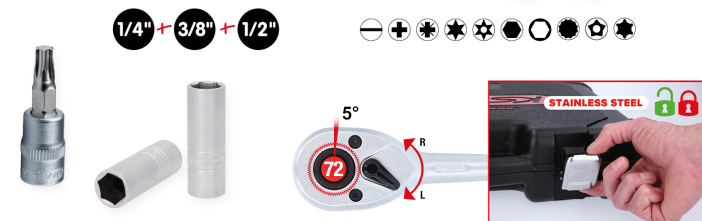

EVOLUTION SERIES

1/4"	○ 4 - 4,5 - 5 - 5,5 - 6 - 7 - 8 - 9 - 10 11 - 12 - 13 - 14 mm
1/4"	○ 6 - 7 - 8 - 9 - 10 - 11 - 12 - 13 mm
3/8"	○ 10 - 11 - 12 - 13 - 14 - 15 - 16 - 17 18 - 19 mm
3/8"	○ 10 - 11 - 12 - 13 - 14 - 15 mm
1/2"	○ 10 - 11 - 12 - 13 - 14 - 15 - 16 - 17 18 - 19 - 20 - 21 - 22 - 24 - 27 - 30 32 mm
1/2"	○ 16 - 17 - 18 - 19 - 22 mm
1/4" 5/16"	+

1/4"+3/8"+1/2" padrunvõtmete komplekt, 195 osa

Tootenumber: 917.0795
EAN: 4042146692677
Soodushind: 118,50 € *

Kirjeldus

- 6-kant
- FlankTraction-profiil
- matt satineeritud
- kroom-vanaadium
- stabiilses plastkohvrvis

Omadused

Materjal1:	kvaliteetne kroomvanaadiumteras, mati läikega, kroomitud
Nelikantajam tollides:	1/4"+3/8"+1/2"
Pakendi kõrgus mm:	100
Pakendi laius mm:	355
Pakendi pikkus mm:	442
Pakendisisu:	1
Tagumine pöördnurk:	5°
Videolingi sisu:	Video
hammas:	72
kaal g:	9210
narre:	ja
osadid komplektis:	195
profiil1:	kuuskant
profiil2:	Flank Traction