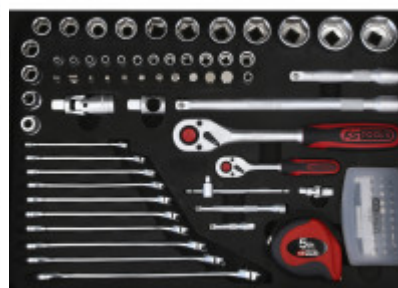

### Kirjeldus

- 6-kant
- FlankTraction-profiil
- matt satineeritud
- kroom-vanaadium
- kaunis alumiiniumkõhvr

### Omadused

Liitumpatarei kaasas:	Ei
Materjal1:	kvaliteetne kroomvanaadiumteras, mati läikega, kroomitud
Nelikantajam tollides:	1/4"+1/2"
Nõutav patareide arv:	3
Pakendi kõrgus mm:	168
Pakendi laius mm:	446
Pakendi pikkus mm:	490
Pakendisisu:	1
Patarei kaal [kg]:	0.011
Patarei kaaluklass:	Klass 01 (kuni 15 g)
Patarei kaasas:	Ja
Patarei koostis:	Leelismangaan (leelis)
Patarei taaslaetav:	Ei
Patarei tüüp:	AAA
Pinge (V):	1,5
Tagastamine välistatud:	Ja
Tagumine pöördenurk:	5°
hammas:	72
kaal g:	12680
narre:	ja
osad komplektis:	149
profiil1:	kuuskant
profiil2:	Flank Traction