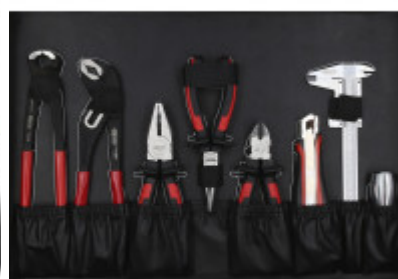

### Kirjeldus

- 6-kant
- FlankTraction-profiil
- matt satineeritud
- kroom-vanaadium
- kaunis alumiiniumkõhvr

### Omadused

Liitumpatarei kaasas:	Ei
Materjal1:	kvaliteetne kroomvanaadiumteras, mati läikega, kroomitud
Nelikantajam tollides:	1/4"+1/2"
Nõutav patareide arv:	3
Pakendi kõrgus mm:	168
Pakendi laius mm:	446
Pakendi pikkus mm:	490
Pakendisisu:	1
Patarei kaal [kg]:	0.011
Patarei kaaluklass:	Klass 01 (kuni 15 g)
Patarei kaasas:	Ja
Patarei koostis:	Leelismangaan (leelis)
Patarei taaslaetav:	Ei
Patarei tüüp:	AAA
Pinge (V):	1,5
Tagastamine välistatud:	Ja
Tagumine pöördenurk:	5°
hammas:	72
kaal g:	12680
narre:	ja
osad komplektis:	149
profiil1:	kuuskant
profiil2:	Flank Traction