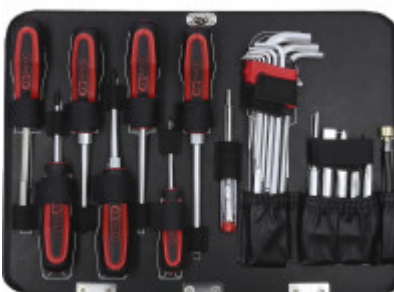

### Kirjeldus

- 6-kant
- FlankTraction-profiil
- matt satineeritud
- kroom-vanaadium
- kaunis alumiiniumkõhvr

### Omadused

Liitumpatarei kaasas:	Ei
Materjal1:	kvaliteetne kroomvanaadiumteras, mati läikega, kroomitud
Nelikantajam tollides:	1/4"+1/2"
Nõutav patareide arv:	3
Pakendi kõrgus mm:	168
Pakendi laius mm:	446
Pakendi pikkus mm:	490
Pakendisisu:	1
Patarei kaal [kg]:	0.011
Patarei kaaluklass:	Klass 01 (kuni 15 g)
Patarei kaasas:	Ja
Patarei koostis:	Leelismangaan (leelis)
Patarei taaslaetav:	Ei
Patarei tüüp:	AAA
Pinge (V):	1,5
Tagastamine välistatud:	Ja
Tagumine pöördenurk:	5°
hammas:	72
kaal g:	12680
narre:	ja
osad komplektis:	149
profiil1:	kuuskant
profiil2:	Flank Traction