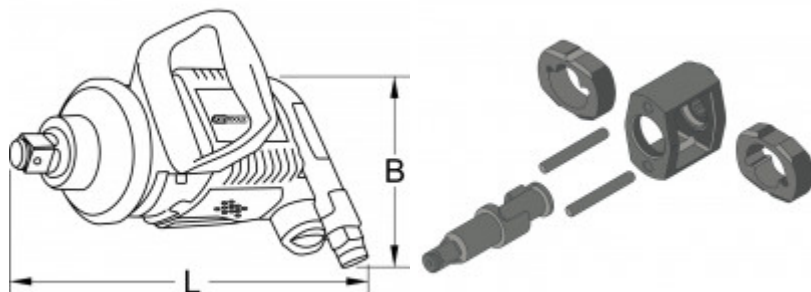

1" Võimas suruõhu löökmutrikeeraja superMONSTER, 3405 Nm

Tootenumbr: 515.3270

EAN: 4042146694053

Soodushind: 917,50 € *

Kirjeldus

- libisemiskindla pehme käepidemega
- heitõhu juhtimine käepideme kaudu alla
- lühike alasi
- 4-kordse pöördemomendi eelvalikuga kinni ja lahti keeramiseks
- kerge käsitsemine
- madal vibratsioon
- käepidemesse integreeritud kang
- väike müratase
- võimas topeltvasara löögimehhanism
- lukustustihvti avaga
- pikk tööiga
- külma isoleeriv käepide
- kaasas on 1/2" ühenduspistik
- väga kerge alumiiniumkorpus

Omadused

Alasi pikkus mm:	40.0
Helivõimsustase (dbA):	104.5
Käepide:	libisemiskindel Soft-Grip-käepide
Laius B:	230
Materjal1:	alumiinium
Möötemääramatus vibratsioonikiirendusel:	1.73
Mürarõhutase (dbA):	115.5
Nelikantajam:	1
Pakendi kõrgus mm:	114
Pakendi laius mm:	336
Pakendi pikkus mm:	426
Pakendisisu:	1
Töörežiim:	pneumaatiline
Töörõhk baarides:	max. 6,3 bar (90 psi)
Tühikäigu pöörlemiskiirus U/min:	6200
Vibratsioonikiirendus:	< 12,57
kaal g:	6750
keermesühendus:	1/2"PT
kinnitus tollides:	1
kogupikkus L mm:	350
max eemaldamise pöördemoment:	3405 Nm
max kruvisuurus:	M 38
max päripäeva pöördemoment:	1 = 919 Nm
max päripäeva pöördemoment2:	2 = 1523 Nm
max päripäeva pöördemoment3:	3 = 2145 Nm
max päripäeva pöördemoment4:	4 = 3064 Nm
min vooliku läbimõõt:	3/4" - 19 mm
Õhutarve l/min:	283