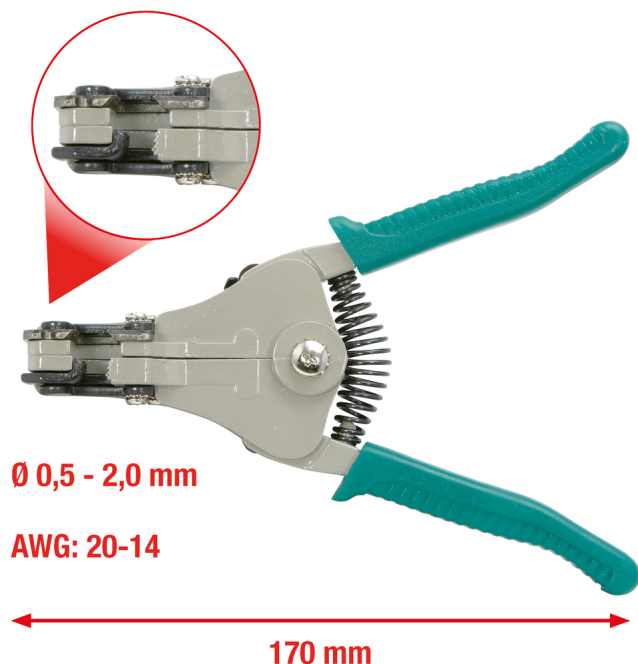

## Automaatne juhtmekoorija

**Tootenumber:** 115.1028

**EAN:** 4042146124413

**Soodushind:** 32,50 € \*

### Kirjeldus

- võimaldab isolatsiooni eemaldamist iga pikkusega kaabliilt, seega optimaalne seisukütteseadmete, gaasiseadmete ja muude elektritarbijate tagantjärele varustamisel
- kohandub automaatselt vastavale läbimõõdule
- elektritraatide, trossikeede ja kaablite isolatsiooni asjatundlikuks ja kahjustusteta eemaldamiseks
- vask- ja alumiiniumjuhtmetele
- plastist pidemekatetega
- stabiilsete kinnitusmokkadega traadi kinnihoidmiseks
- tagasitõmbevedruga
- kergelt liikuv mehhanism
- tugev mudel

### Omadused

<b>AWG:</b>	20-14
<b>Käepide:</b>	Plastik-käepide
<b>Materjal1:</b>	väga kvaliteetne kroomvanaadiumteras
<b>Osa pikkus L2 mm:</b>	35.0
<b>Pakendi kõrgus mm:</b>	40
<b>Pakendi laius mm:</b>	110
<b>Pakendi pikkus mm:</b>	235
<b>Pakendisisu:</b>	1
<b>Pea laius D mm:</b>	20.0
<b>funktsiooniatribuudid 1:</b>	isesulguv
<b>kaal g:</b>	280
<b>kogupikkus L1 mm:</b>	170.0
<b>max läbimõõt mm:</b>	0,5-2,0
<b>värv:</b>	roheline