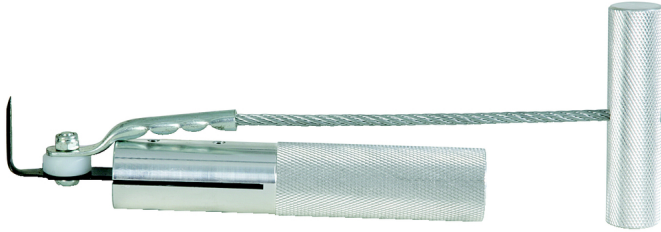

## Tõmbekäepide nr 140.2241 juurde

**Tootenumber:** 140.2247

**EAN:** 4042146213803

**Soovituslik jaehind:** 24,68 € \*

### Kirjeldus

### Omadused

<b>Materjal1:</b>	alumiinium
<b>Pakendi kõrgus mm:</b>	18
<b>Pakendi laius mm:</b>	75
<b>Pakendi pikkus mm:</b>	185
<b>Pakendisisu:</b>	1
<b>kaal g:</b>	100
<b>tööriista kasutusala:</b>	artiklile 140.2241
<b>üldine kasutusala:</b>	kleebitud aknaklaaside väljalõikamiseks