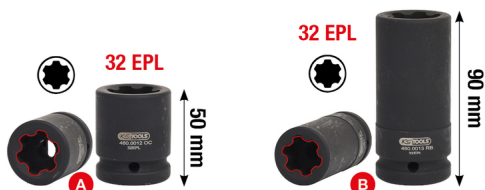

für / for
MERCEDES ACTROS

3/4"

Torx-E-Plus padrun Mercedesele, 32 EPL, pikkus 90mm

Tootenumber: 460.0013
EAN: 4042146657096
Soodushind: 39,00 € *

	0 mm	mm
A	460.0012	EPL 32 44,0 50,0
B	460.0013	EPL 32 44,0 90,0

Kirjeldus

- Torx-E-Plus (EPL)
- Torx-E-Plus (EPL) keermesliidete lahti- ja kinnikeeramiseks
- siselikant vastavalt standardile DIN 3121 / ISO 1174
- masinaga kasutamiseks
- fosfaaditud
- kroom-molübdeen

Kasutusala / kasutamiseks: Mercedes Actros

Omadused

Läbimõõt D:	44.0
Materjal1:	väga kvaliteetne kroommolübdeenteras
Nelikantajam tollides:	3/4"
Norm:	ISO 1174, DIN 3121
Pakendi kõrgus mm:	72
Pakendi laius mm:	459
Pakendi pikkus mm:	196
Pakendisisu:	1
kaal g:	712
kogupikkus L mm:	90.0
profiil1:	Torx-E-Plus (EPL)
võtme suurus E-TORX®:	EPL 32