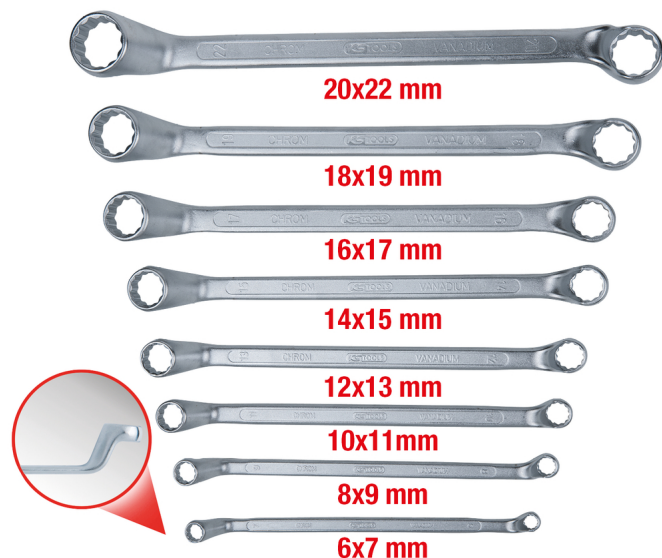

Topeltsilmusvõtmete komplekt, painutatud varrega, 8 osa, 6-22mm

Too number: 517.0248
EAN: 4042146073063
Soodushind: 26,00 € *

Kirjeldus

- 12-kant
- DIN 838 / ISO 1085 / ISO 10104 / ISO 3318
- silmused 75° painutatud
- õhukese seinaga
- poleeritud pead
- matt satineeritud
- kroom-vanaadium

Omadused

Materjal1:	kvaliteetne kroomvanaadiumteras, mati läikega, kroomitud
Norm:	ISO 3318, ISO 1085, DIN 838, ISO 10104
Pakendi kõrgus mm:	40
Pakendi laius mm:	172
Pakendi pikkus mm:	310
Pakendisisu:	1
kaal g:	1120
max võtme laius:	22
min võtme laius:	6
osaid komplektis:	8
profiil1:	12-kant
profiil2:	meetermõõdustikus
võtmekujuline:	silmus 75° painutatud

Koosnedes

Tootenumber	Arv		Toode	Soovituslik jaehind: (ilma KM-ta)
517.0801	1 x		Topeltsilmusvõti, painutatud varrega, 6x7mm	3,39 € *
517.0802	1 x		Topelt-silmusvõti, painutatud varrega, 8x9mm	4,27 € *
517.0804	1 x		Topeltsilmusvõti, painutatud varrega, 10x11mm	5,15 € *
517.0807	1 x		Topelt-silmusvõti, painutatud varrega, 12x13mm	5,84 € *
517.0809	1 x		Topelt-silmusvõti, painutatud varrega, 14x15mm	5,15 € *
517.0810	1 x		Topeltsilmusvõti, painutatud varrega, 16x17mm	7,06 € *
517.0812	1 x		Topeltsilmusvõti, painutatud varrega, 18x19mm	7,39 € *
517.0813	1 x		Topelt-silmusvõti, painutatud varrega, 20x22mm	9,54 € *