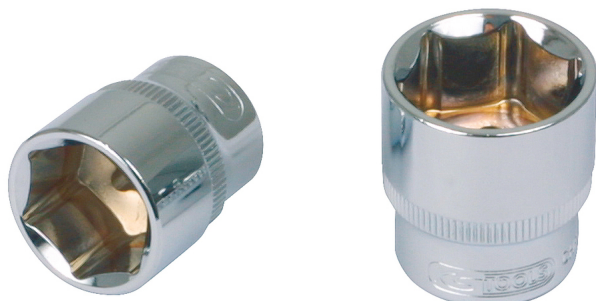

Llave de vaso hexagonal CHROMEplus®

Referencia: 918.1210

EAN: 4042146073643

Precio de venta recomendado: 5,06 € *

Descripción

- 6 cantos
- Perfil FlankTraction
- Según normas DIN 3124 / ISO 2725
- Cuadrado conductor interior según normas DIN 3120 / ISO 1174 con ranura de captura de bola
- Para accionamiento manual
- Cromado de alto brillo
- Cromo vanadio

Características

Altura de paquete mm:	25
Anchura de llave en mm:	10,0
Anchura de paquete mm:	24
Contenido del paquete:	1
Cuadrado conductor en pulgadas:	1/2"
Diámetro D1:	16.0
Diámetro D2:	23.0
Forma:	Moletado
Longitud de paquete mm:	35
Longitud total L en mm:	38.0
Material1:	Acero al cromo vanadio de la máxima calidad, cromado de alto brillo
Norma:	DIN 3120, ISO 1174, DIN 3124, ISO 2725
Perfil 2:	Métrica
Perfil1:	FlankTraction
Peso en g:	50
Profundidad T en mm:	14.0