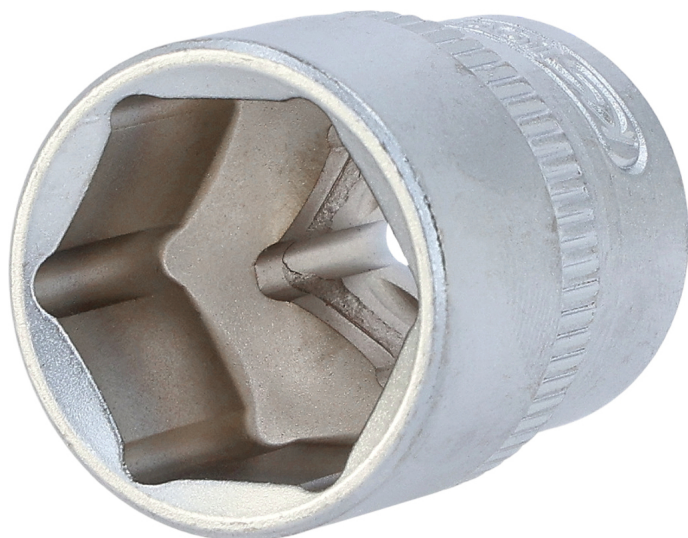

Llave de vaso hexagonal

Referencia: 917.3819

EAN: 4042146152423

Precio de venta recomendado: 5,30 € *

Descripción

- 6 cantos
- Perfil FlankTraction
- Según normas DIN 3124 / ISO 2725
- Cuadrado conductor interior según normas DIN 3120 / ISO 1174 con ranura de captura de bola
- Para accionamiento manual
- Satinado mate
- Cromo vanadio

Características

Altura de paquete mm:	32
Anchura de llave en mm:	19,0
Anchura de paquete mm:	36
Contenido del paquete:	1
Cuadrado conductor en pulgadas:	3/8"
Diámetro D1:	26.0
Diámetro D2:	24.0
Longitud de paquete mm:	49
Longitud total L en mm:	30.0
Material1:	Acero al cromo vanadio de la máxima calidad, cromado satinado mate
Norma:	DIN 3120, ISO 1174, DIN 3124, ISO 2725
Perfil1:	FlankTraction
Peso en g:	70
Profundidad T en mm:	13.0