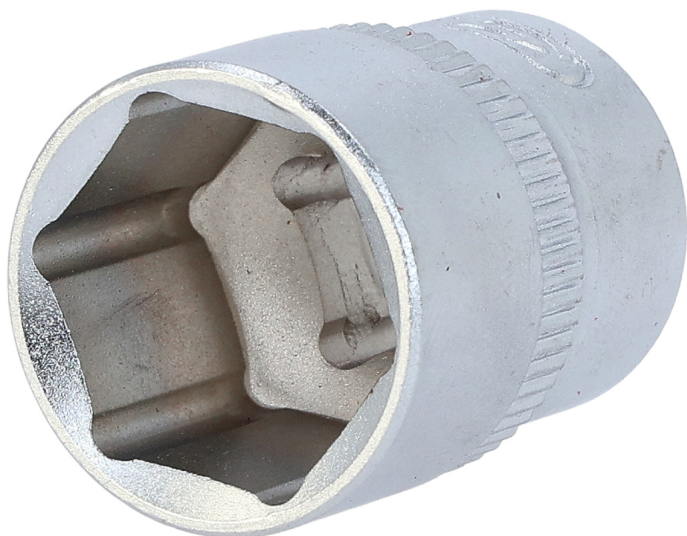

Llave de vaso hexagonal

Referencia: 917.3818

EAN: 4042146152416

Precio de venta recomendado: 5,26 € *

Descripción

- 6 cantos
- Perfil FlankTraction
- Según normas DIN 3124 / ISO 2725
- Cuadrado conductor interior según normas DIN 3120 / ISO 1174 con ranura de captura de bola
- Para accionamiento manual
- Satinado mate
- Cromo vanadio

Características

Altura de paquete mm:	32
Anchura de llave en mm:	18,0
Anchura de paquete mm:	36
Contenido del paquete:	1
Cuadrado conductor en pulgadas:	3/8"
Diámetro D1:	25.0
Diámetro D2:	23.0
Longitud de paquete mm:	55
Longitud total L en mm:	30.0
Material1:	Acero al cromo vanadio de la máxima calidad, cromado satinado mate
Norma:	DIN 3120, ISO 1174, DIN 3124, ISO 2725
Perfil1:	FlankTraction
Peso en g:	60
Profundidad T en mm:	13.0