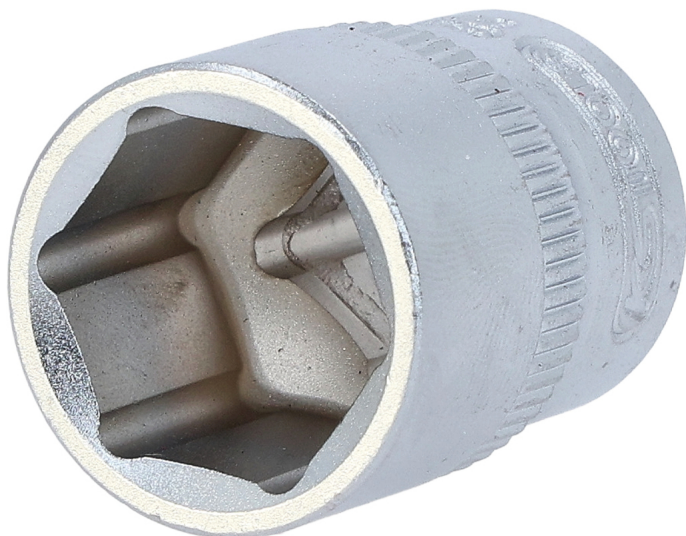

Llave de vaso hexagonal

Referencia: 917.3817

EAN: 4042146152409

Precio de venta recomendado: 4,69 € *

Descripción

- 6 cantos
- Perfil FlankTraction
- Según normas DIN 3124 / ISO 2725
- Cuadrado conductor interior según normas DIN 3120 / ISO 1174 con ranura de captura de bola
- Para accionamiento manual
- Satinado mate
- Cromo vanadio

Características

Altura de paquete mm:	36
Anchura de llave en mm:	17,0
Anchura de paquete mm:	32
Contenido del paquete:	1
Cuadrado conductor en pulgadas:	3/8"
Diámetro D1:	24.0
Diámetro D2:	22.0
Longitud de paquete mm:	58
Longitud total L en mm:	30.0
Material1:	Acero al cromo vanadio de la máxima calidad, cromado satinado mate
Norma:	DIN 3120, ISO 1174, DIN 3124, ISO 2725
Perfil1:	FlankTraction
Peso en g:	55
Profundidad T en mm:	13.0