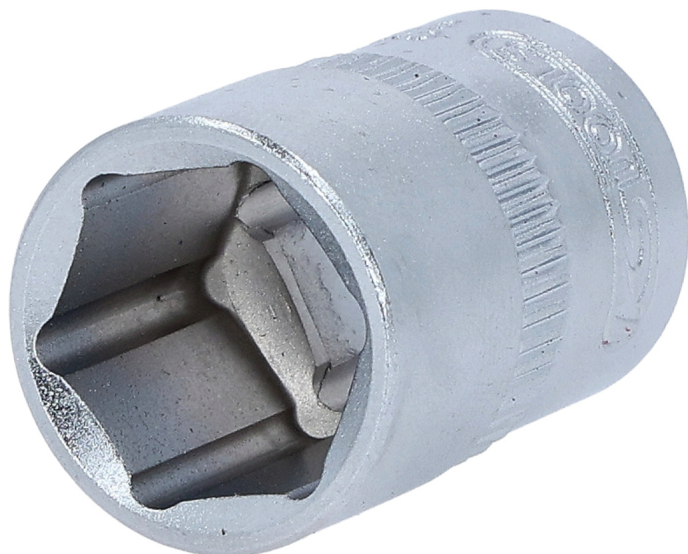

## Llave de vaso hexagonal

Referencia: 917.3814

EAN: 4042146152379

Precio de venta recomendado: 4,21 € \*

### Descripción

- 6 cantos
- Perfil FlankTraction
- Según normas DIN 3124 / ISO 2725
- Cuadrado conductor interior según normas DIN 3120 / ISO 1174 con ranura de captura de bola
- Para accionamiento manual
- Satinado mate
- Cromo vanadio

### Características

Altura de paquete mm:	28
Anchura de llave en mm:	14,0
Anchura de paquete mm:	40
Contenido del paquete:	1
Cuadrado conductor en pulgadas:	3/8"
Diámetro D1:	20.0
Diámetro D2:	18.0
Longitud de paquete mm:	50
Longitud total L en mm:	29.0
Material1:	Acero al cromo vanadio de la máxima calidad, cromado satinado mate
Norma:	DIN 3120, ISO 1174, DIN 3124, ISO 2725
Perfil1:	FlankTraction
Peso en g:	40
Profundidad T en mm:	11.0