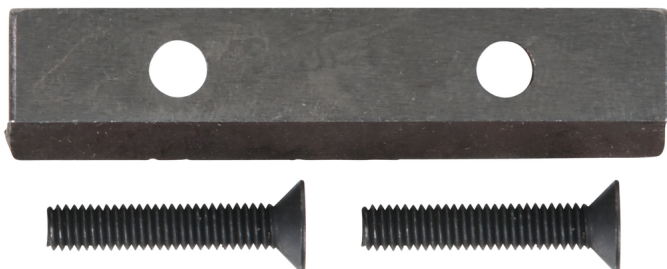

Cuchilla de recambio para biseladora

Referencia: 222.5051

EAN: 4042146028087

Precio de venta recomendado: 50,06 € *

Descripción

Características

Altura de paquete mm:	4
Anchura de paquete mm:	10
Contenido del paquete:	1
Longitud de cuchilla S mm:	40,0
Longitud de paquete mm:	35
Peso en g:	10
Ámbito de aplicación de herramienta:	para 222.5050