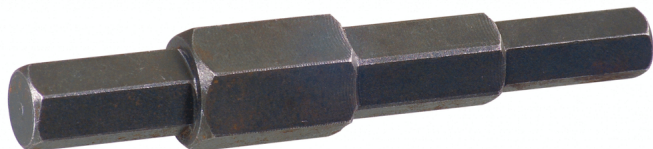

Llave escalonada de 4 medidas, 100 mm

Referencia: 130.6005

EAN: 4042146124741

Precio de promoción: 21,90 € *

Descripción

- 4 medidas 10 + 12 + 13 + 17 mm
- Acero especial para herramientas

Características

Altura de paquete mm:	18
Anchura de paquete mm:	105
Atributos de funcionamiento 1:	4 etapas
Contenido del paquete:	1
Longitud de paquete mm:	150
Longitud total L en mm:	100.0
Material1:	Acero especial para herramientas
Peso en g:	120
Tamaño de llave SW en mm:	10+12+13+17