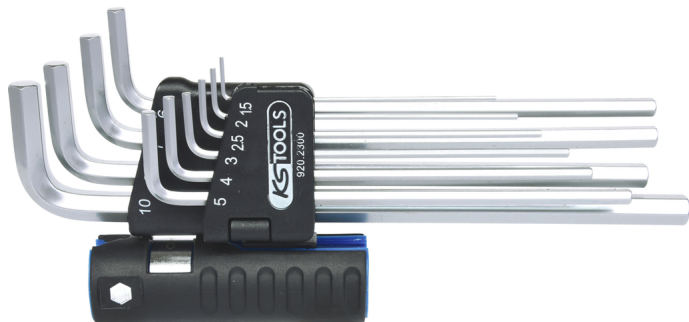

Juego de llaves Allen, 10 pzs XL

Referencia: 920.2300

EAN: 4042146355190

Precio de venta recomendado: 47,69 € *

Descripción

- Versión extralarga
- DIN / ISO 2936
- Totalmente templados
- Mango de doble función (soporte / mango en T)
- Cromado mate
- Acero especial para herramientas
- En un resistente soporte abatible con mango de 2 componentes

Características

Altura de paquete mm:	42
Anchura de paquete mm:	337
Atributos de funcionamiento 1:	Totalmente templados
Longitud de paquete mm:	138
Mango:	Mango de 2 componentes
Material1:	Acero al cromo vanadio de la máxima calidad, cromado satinado mate
Norma:	DIN ISO 2936
Perfil 2:	Métrica
Perfil1:	Tipo Allen de 6 cantos
Peso en g:	800
Piezas del juego:	10

Se compone de

Referencia	Cantidad	Artículo	Precio de venta recomendado: (excl. IVA.)
151.31315	1 x	 Llave Allen hexagonal 1,5mm	0,78 € *
151.3132	1 x	 Llave Allen, XL, 2 mm	1,21 € *
151.31325	1 x	 Llave Allen hexagonal 2,5mm	1,17 € *
151.3133	1 x	 Llave Allen, XL, 3 mm	1,50 € *
151.3134	1 x	 Llave Allen, XL, 4 mm	1,95 € *
151.3135	1 x	 Llave Allen, XL, 5 mm	2,04 € *
151.3136	1 x	 Llave Allen, XL, 6 mm	2,31 € *
151.3137	1 x	 Llave Allen, XL, 7 mm	2,98 € *
151.3138	1 x	 Llave Allen, XL, 8 mm	2,50 € *
151.3140	1 x	 Llave Allen, XL, 10 mm	4,04 € *