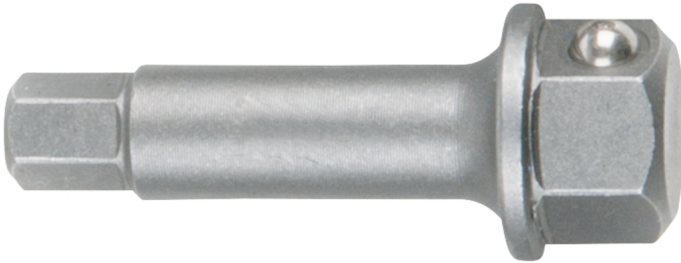

## Inserto de llave de vaso tipo Allen, 9 mm

Referencia: 918.3504

EAN: 4042146623367

Precio de venta recomendado: 23,43 € \*

### Descripción

### Características

Altura de paquete mm:	25
Anchura de llave en mm:	9
Anchura de paquete mm:	61
Contenido del paquete:	1
Longitud de paquete mm:	83
Material1:	Acero al cromo vanadio de la máxima calidad, cromado satinado mate
Perfil1:	Tipo Allen de 6 cantos
Peso en g:	35