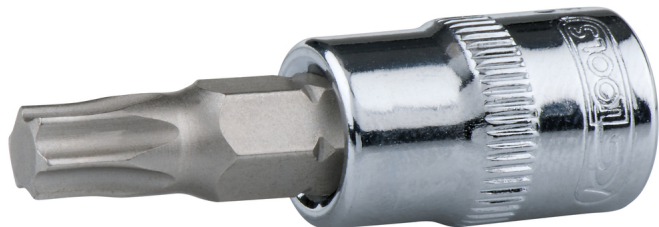

## Llave de vaso con punta para tornillos Torx CHROMEplus®

Referencia: 918.1492

EAN: 4042146356630

Precio de venta recomendado: 3,57 € \*

### Descripción

- Torx
- Cuadrado conductor interior según normas DIN 3120 / ISO 1174 con ranura de captura de bola
- Con inserto de punta niquelado montado a presión
- Para accionamiento manual
- Cromado de alto brillo
- Cromo vanadio

### Características

Altura de paquete mm:	12
Anchura de paquete mm:	11
Contenido del paquete:	1
Cuadrado conductor en pulgadas:	1/4"
Diámetro D:	12.0
Forma:	Moleteado
Longitud de paquete mm:	24
Longitud total L en mm:	37.0
Material1:	Acero al cromo vanadio de la máxima calidad, cromado de alto brillo
Medida de perfil en TORX®:	T8
Norma:	DIN 3120, ISO 1174
Perfil1:	TORX®
Peso en g:	13
Profundidad T en mm:	18.0