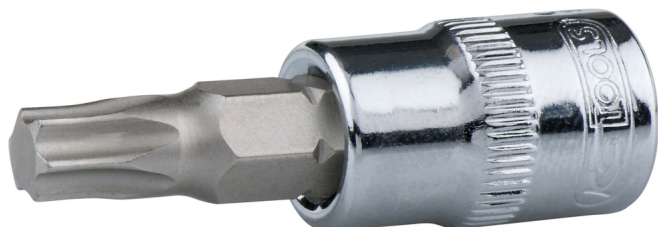

Llave de vaso con punta para tornillos Torx CHROMEplus®

Referencia: 918.1483

EAN: 4042146079621

Precio de venta recomendado: 3,57 € *

Descripción

- Torx
- Cuadrado conductor interior según normas DIN 3120 / ISO 1174 con ranura de captura de bola
- Con inserto de punta niquelado montado a presión
- Para accionamiento manual
- Cromado de alto brillo
- Cromo vanadio

Características

Altura de paquete mm:	12
Anchura de paquete mm:	12
Contenido del paquete:	1
Cuadrado conductor en pulgadas:	1/4"
Diámetro D:	12.0
Forma:	Moleteado
Longitud de paquete mm:	26
Longitud total L en mm:	37.0
Material1:	Acero al cromo vanadio de la máxima calidad, cromado de alto brillo
Medida de perfil en TORX®:	T27
Norma:	DIN 3120, ISO 1174
Perfil1:	TORX®
Peso en g:	15
Profundidad T en mm:	18.0