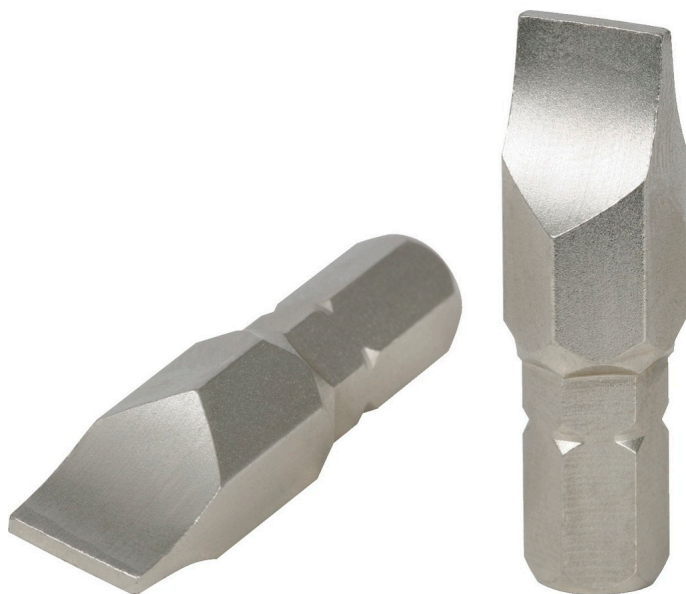

**Punta plana para fuerza de 5/16" 10 x36 mm  
larga**

Referencia: 911.1287

EAN: 4042146045770

Precio de venta recomendado: 6,37 € \*

**Descripción****Características**

<b>Alojamiento en pulgadas:</b>	5/16
<b>Altura de paquete mm:</b>	15
<b>Anchura de paquete mm:</b>	13
<b>Contenido del paquete:</b>	1
<b>Longitud de paquete mm:</b>	61
<b>Longitud total L en mm:</b>	36.0
<b>Material1:</b>	Acero al cromo molibdeno de la máxima calidad
<b>Perfil1:</b>	Ranura
<b>Peso en g:</b>	10
<b>Tamaño del perfil en Ranura:</b>	10,0