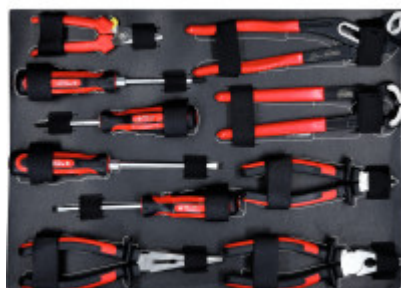

### Descripción

- 6 cantos
- Perfil FlankTraction
- Satinado mate
- Cromo vanadio
- En un estuche de aluminio de alta calidad

### Características

|                                 |  |
|---------------------------------|--|
| Altura de paquete mm:           | 204  |
| Anchura de paquete mm:          | 432  |
| Atributos de funcionamiento 1:  | Función de desconexión rápida de inserto                           |
| Atributos de funcionamiento 2:  | Con conmutación  |
| Batería de litio incluida:      | No   |
| Batería incluida:               | Sí   |
| Batería recargable:             | No   |
| Carraca:                        | Sí   |
| Clase de peso de la batería:    | Clase 01 (hasta 15 g)  |
| Composición de la batería:      | Álcali-manganeso (alcalina)  |
| Contenido del paquete:          | 1  |
| Cuadrado conductor en pulgadas: | 1/4" - 1/2"  |
| Forma:                          | Moleteado  |
| Longitud de paquete mm:         | 513  |
| Material1:                      | Acero al cromo vanadio de la máxima calidad, cromado satinado mate |
| No se admiten devoluciones:     | Sí   |
| Número de baterías necesarias:  | 3  |
| Perfil1:                        | FlankTraction  |
| Peso de la batería [kg]:        | 0.011  |
| Peso en g:                      | 12400  |
| Piezas del juego:               | 127  |
| Tensión (V):                    | 1,5  |
| Tipo de batería:                | AAA  |
| Ángulo de retroceso:            | 5°   |