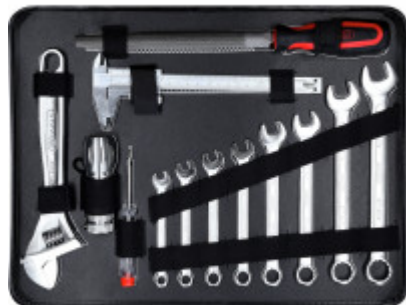

## 1/4"+1/2" Juego universal de herramientas, 127 pzs

Referencia: 911.0727

EAN: 4042146273579

Precio de promoción: 399,00 € \*

### Descripción

- 6 cantos
- Perfil FlankTraction
- Satinado mate
- Cromo vanadio
- En un estuche de aluminio de alta calidad

### Características

|                                 |  |
|---------------------------------|--|
| Altura de paquete mm:           | 204  |
| Anchura de paquete mm:          | 432  |
| Atributos de funcionamiento 1:  | Función de desconexión rápida de inserto                           |
| Atributos de funcionamiento 2:  | Con conmutación  |
| Batería de litio incluida:      | No   |
| Batería incluida:               | Sí   |
| Batería recargable:             | No   |
| Carraca:                        | Sí   |
| Clase de peso de la batería:    | Clase 01 (hasta 15 g)  |
| Composición de la batería:      | Álcali-manganeso (alcalina)  |
| Contenido del paquete:          | 1  |
| Cuadrado conductor en pulgadas: | 1/4" - 1/2"  |
| Forma:                          | Moleteado  |
| Longitud de paquete mm:         | 513  |
| Material1:                      | Acero al cromo vanadio de la máxima calidad, cromado satinado mate |
| No se admiten devoluciones:     | Sí   |
| Número de baterías necesarias:  | 3  |
| Perfil1:                        | FlankTraction  |
| Peso de la batería [kg]:        | 0.011  |
| Peso en g:                      | 12400  |
| Piezas del juego:               | 127  |
| Tensión (V):                    | 1,5  |
| Tipo de batería:                | AAA  |
| Ángulo de retroceso:            | 5°   |